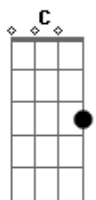

© ukulele-chords.com