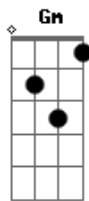

© ukulele-chords.com