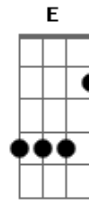

© ukulele-chords.com