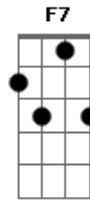

© ukulele-chords.com