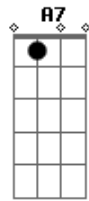

© ukulele-chords.com