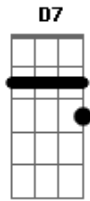

© ukulele-chords.com