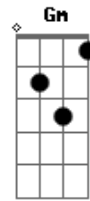

© ukulele-chords.com