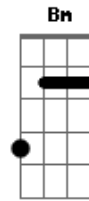

© ukulele-chords.com