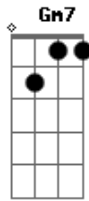

© ukulele-chords.com