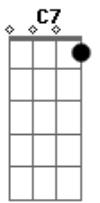

© ukulele-chords.com