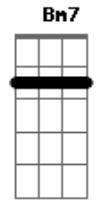

© ukulele-chords.com