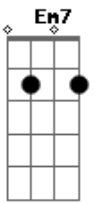

© ukulele-chords.com