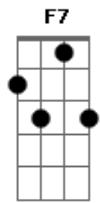

© ukulele-chords.com