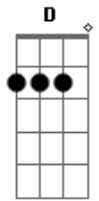

Roberto Carlos - Coqueiro verde

Tom: D

(Erasmo Carlos)

D7 Em7 A7
Em frente ao coqueiro verde
D7
Esperei uma eternidade
Gm7 C7
Já fumei um cigarro e meio
F7 A7
E Narinha não veio
Em7 A7
Como diz Leila Diniz

D7
O homem tem que ser durão
Gm7 C7
Se ela não chegar agora
F7 A7
Não precisa chegar
Em7 A7
Pois eu vou me embora
D7 Bm7
Vou ler o meu Pasquim
Em7
Se ela chega e não me vê
A7 D7
Sai correndo atrás de mim

Acordes

© ukulele-chords.com