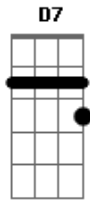

© ukulele-chords.com

© ukulele-chords.com