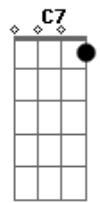

© ukulele-chords.com