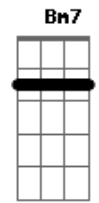

© ukulele-chords.com