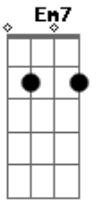

© ukulele-chords.com