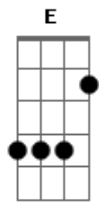

© ukulele-chords.com