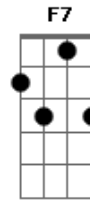

© ukulele-chords.com

© ukulele-chords.com