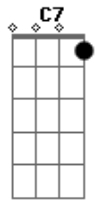

© ukulele-chords.com