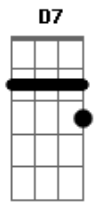

© ukulele-chords.com