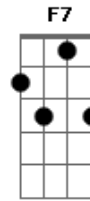

© ukulele-chords.com