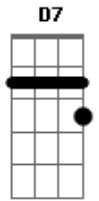

© ukulele-chords.com