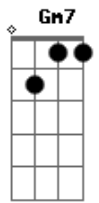

© ukulele-chords.com