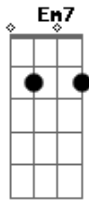

© ukulele-chords.com

© ukulele-chords.com