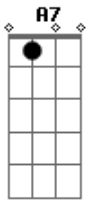

© ukulele-chords.com