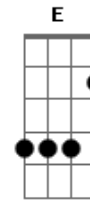

© ukulele-chords.com

© ukulele-chords.com