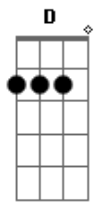

Roberto Carlos - Coqueiro verde

Tom: D

(Erasmo Carlos)

D7 Em7 A7
Em frente ao coqueiro verde
D7
Esperei uma eternidade
Gm7 C7
Já fumei um cigarro e meio
F7 A7
E Narinha não veio
Em7 A7
Como diz Leila Diniz

D7
O homem tem que ser durão
Gm7 C7
Se ela não chegar agora
F7 A7
Não precisa chegar
Em7 A7
Pois eu vou me embora
D7 Bm7
Vou ler o meu Pasquim
Em7
Se ela chega e não me vê
A7 D7
Sai correndo atrás de mim

Acordes

© ukulele-chords.com