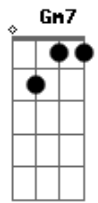

© ukulele-chords.com