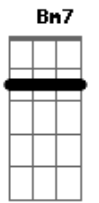

© ukulele-chords.com