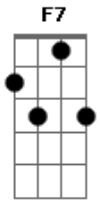

© ukulele-chords.com