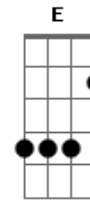

© ukulele-chords.com