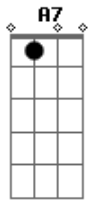

© ukulele-chords.com