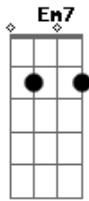

© ukulele-chords.com