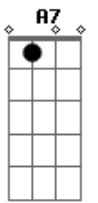

© ukulele-chords.com