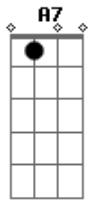

© ukulele-chords.com

© ukulele-chords.com