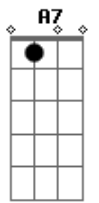

© ukulele-chords.com