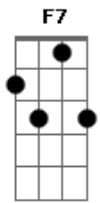

© ukulele-chords.com