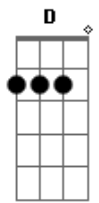

Roberto Carlos - Coqueiro verde

Tom: D

(Erasmo Carlos)

D7 Em7 A7
Em frente ao coqueiro verde
D7
Esperei uma eternidade
Gm7 C7
Já fumei um cigarro e meio
F7 A7
E Narinha não veio
Em7 A7
Como diz Leila Diniz

D7
O homem tem que ser durão
Gm7 C7
Se ela não chegar agora
F7 A7
Não precisa chegar

Em7 A7
Pois eu vou me embora
D7 Bm7
Vou ler o meu Pasquim
Em7
Se ela chega e não me vê
A7 D7
Sai correndo atrás de mim

Acordes

© ukulele-chords.com