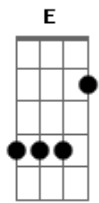

© ukulele-chords.com