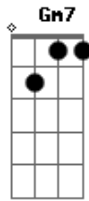

© ukulele-chords.com

© ukulele-chords.com