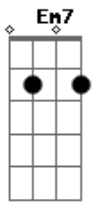

© ukulele-chords.com