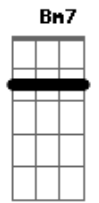

© ukulele-chords.com