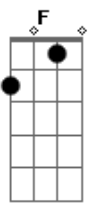

Roberto Carlos - Comentários

Tom: F

Intro: Dm7 Db Dm7 Db

Dm Dm
Não eu não quero voltar
Gm7 A7
Eu só quero pedir pra você
A7 Dm
Evitar comentários
Dm
Eu vim só lhe prevenir
Gm7
Que as pessoas às vezes
A7 A7
Até usam você
Cm7 F7
Só pra se divertir!
Bb7 C
Nossos problemas são nossos
Am7
Não devem servir
D7
Pra conversas banais
Bb7 C7
Melhor você não se iludir
Db
Nem se abrir com pessoas
Dm7 F7
Que falam demais
Bb7 C
Nossos problemas são nossos
Am7
Não devem servir
D7
Pra conversas banais
Bb7
Melhor você não se iludir
C7 Db
Nem se abrir com pessoas
Dm7 G7
Que falam demais
Bb7
Em nossa intimidade

Dm
Nós nos descobrimos
Db
Fomos simplesmente
G7
Homem e mulher
Em Em
O que aconteceu
C7
Entre quatro paredes
B7
Não deve servir
Bm7 E7
Pra ninguém comentar
Am7 Cm7 F7
Nossos problemas são nossos
Bm7 E7-
Não devem servir pra conversas banais
Am7
Melhor você não se iludir
B7
Nem se abrir com pessoas
Bm7 E7-
Que falam demais
Am7 Cm7 F7
Nossos problemas são nossos
Bm7
Não devem servir
E7-
Pra conversas banais
Am7
Melhor você não se iludir
B7
Nem se abrir com pessoas
Em Em7 Em7 Em7
Que falam demais
Em Em7
Não eu não quero voltar
Em7 Em7
Eu só quero, pedir pra você
Em
Evitar comentários banais

Acordes

F
© ukulele-chords.com