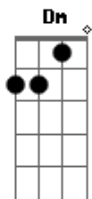

© ukulele-chords.com