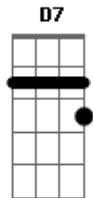

© ukulele-chords.com