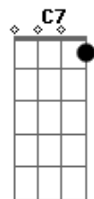

© ukulele-chords.com