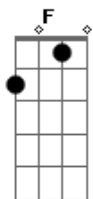

© ukulele-chords.com