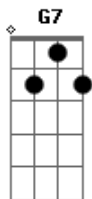

© ukulele-chords.com