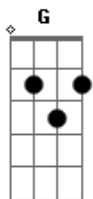

© ukulele-chords.com