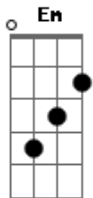

© ukulele-chords.com