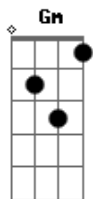

© ukulele-chords.com