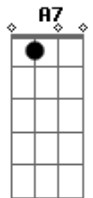

© ukulele-chords.com