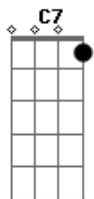

© ukulele-chords.com