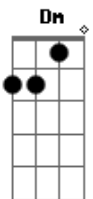

© ukulele-chords.com