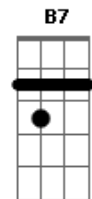

© ukulele-chords.com