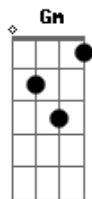

© ukulele-chords.com