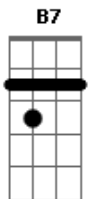

© ukulele-chords.com