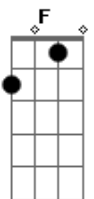

© ukulele-chords.com