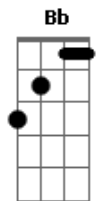

© ukulele-chords.com