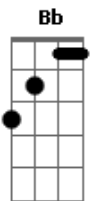

© ukulele-chords.com