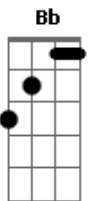

© ukulele-chords.com