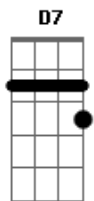

© ukulele-chords.com