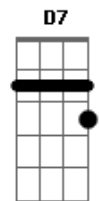

© ukulele-chords.com