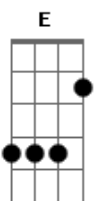

© ukulele-chords.com

© ukulele-chords.com