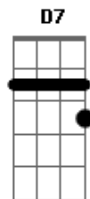

© ukulele-chords.com