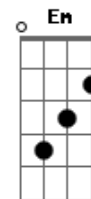

© ukulele-chords.com