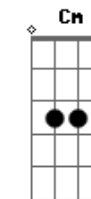

© ukulele-chords.com