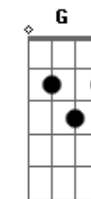

© ukulele-chords.com