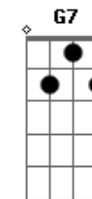

© ukulele-chords.com