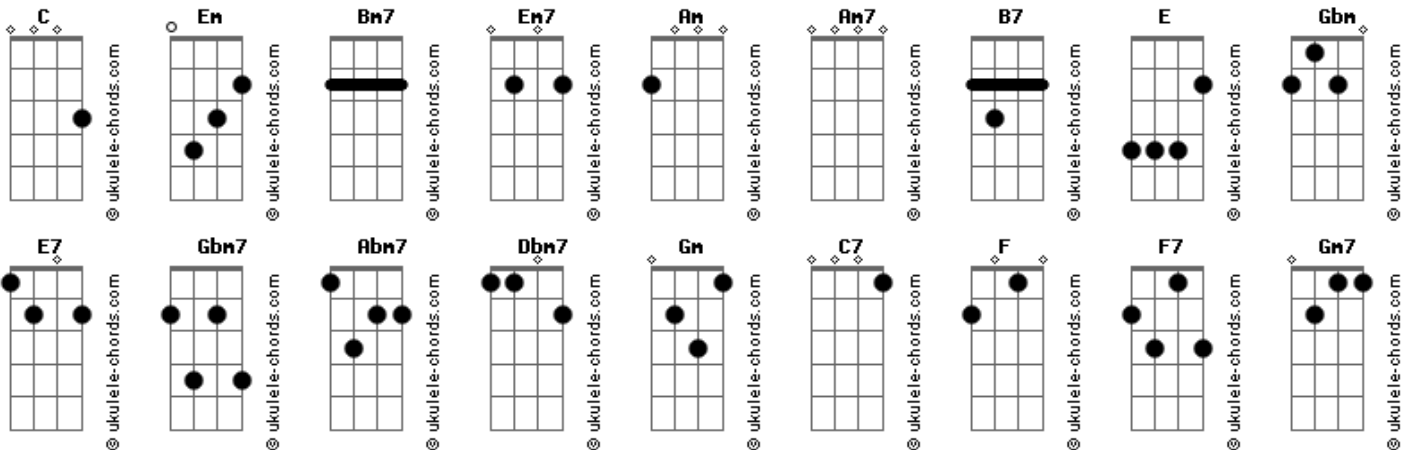

No que vou dizer em casa
E E7 E7
Nem satisfações a dar

E7 Gbm Gbm7 Gbm7 Gbm7 E Abm7 Dbm7 Dbm7
Coisas da vida, choque de opiniões
Gbm B7 E Gbm B7
Coisas da vida, coisas da vida

E E7
Penso duas vezes, me convenço
E7 E7 Gbm Gbm7 Gbm7 Gbm7
Que aqui é o meu lugar
B7
Lá fora, às vezes chove
E Gbm B7
E é quase certo que eu vou querer voltar
E E7
A noite é sempre fria
E7 E7 Gbm Gbm7 Gbm7 Gbm7
Quando não se tem um teto com amor
B7
E esse amor eu tenho, mas me esqueço
E E7 E7
Às vezes de lhe dar valor
E7 Gbm Gbm7 Gbm7 Gbm7 E Abm7 Dbm7 Dbm7
Coisas da vida, choque de opiniões
Gbm B7 E Gm C7
Coisas da vida, coisas da vida

F F7 F7
Tudo tem seu tempo e uma vida inteira
F7 Gm Gm7 Gm7 Gm7
Eu tenho pra viver
C7
E nessa vida é necessário a gente
F F7 F7 F7
Procurar compreender

F F7 F7
Coisas que aborrecem, muitas vezes
F7 Gm Gm7 Gm7 Gm7
Acontecem por amor
C7
E esse amor eu tenho esquecido às vezes
F F7 F7 F7
De lhe dar valor
F7 Gm Gm7 Gm7 Gm7 F Am7 Dm7 Dm7
Coisas da vida, choque de opiniões
Gm C7 F F7 F7 F7
Coisas da vida, coisas da vida
F7 Gm Gm7 Gm7 Gm7 F Am7 Dm7 Dm7
Coisas da vida, choque de opiniões.
Gm C7 F F7 F7 F7
Coisas da vida, coisas da vida
Gm C7 F F7 F7 F7 ...

Acordes