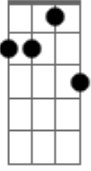

Dm7

© ukulele-chords.com