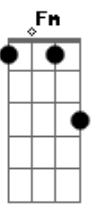

© ukulele-chords.com