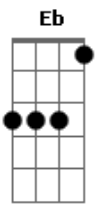

Fm
Um cheiro de amor
Bb Eb7 Ab7/11
Espalhado no ar a me entorpecer
Dm G7/13-
Quisera viesse do mar
Cm Ab7/11 Dm G7/13-
E não de você

Cm Ab7/11 Dm
Um raio que inunda de brilho
G7/13- Cm Ab7/11 Dm G7/13-
Uma noite perdida
Cm Ab7/11 Dm
Um estado de coisas tão puras
G7/13- Gm C7- C7/13-
Que move uma vida

Fm
Um verde profundo no olhar
Bb Eb7 Ab7/11
A me endoidecer
Dm G7/13-
Quisera estivesse no mar
Cm Ab7/11
E não em você

Fm Bb Eb7 Ab7/11
Porque seu coração é uma ilha
Dm G7/13- Cm Ab7/11
A centenas de milhas daqui
Fm Bb Eb7 Ab7/11
Porque seu coração é uma ilha
Dm G7/13- Cm Ab7/11 Dm G7/13-
A centenas de milhas daqui

(Cm Ab7/11 Dm G7/13- Cm Ab7/11 Dm G7/13- Gm C7- C7/13-)

Fm
Um cheiro de amor
Bb Eb7 Ab7/11
Espalhado no ar a me entorpecer
Dm G7/13-
Quisera viesse do mar
Cm Ab7/11 Dm G7/13-
E não de você

Cm Ab7/11 Dm
Um raio que inunda de brilho
G7/13- Cm Ab7/11 Dm G7/13-
Uma noite perdida
Cm Ab7/11 Dm
Um estado de coisas tão puras
G7/13- Gm C7- C7/13-
Que move uma vida

Fm
Um verde profundo no olhar
Bb Eb7 Ab7/11
A me endoidecer
Dm G7/13-
Quisera estivesse no mar
Cm Ab7/11
E não em você

Fm Bb Eb7 Ab7/11
Porque seu coração é uma ilha
Dm G7/13- Cm Ab7/11
A centenas de milhas daqui
Fm Bb Eb7 Ab7/11
Porque seu coração é uma ilha
Dm G7/13- Cm Ab7/11
A centenas de milhas daqui

Fm Bb Eb7 Ab7/11
Porque seu coração é uma ilha
Dm G7/13- Cm Ab7/11
A centenas de milhas daqui
Fm Bb Eb7 Ab7/11
Porque seu coração é uma ilha
Dm G7/13- Cm
A centenas de milhas daqui

Acordes

© ukulele-chords.com