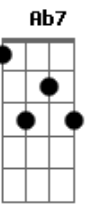

© ukulele-chords.com