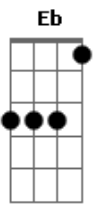

Cm7 Ab7/11 Dm7
Um raio que inunda de brilho
G7/13- Cm7 Ab7/11 Dm7 G7/13-
Uma noite perdida
Cm7 Ab7/11 Dm7
Um estado de coisas tão puras
G7/13- Gm7 C7- C7/13-
Que move uma vida

Fm7
Um verde profundo no olhar
Bb Eb7 Ab7/11
A me endoidecer
Dm7 G7/13-
Quisera estivesse no mar
Cm7 Ab7/11
E não em você

Fm7 Bb Eb7 Ab7/11
Porque seu coração é uma ilha
Dm7 G7/13- Cm7 Ab7/11
A centenas de milhas daqui
Fm7 Bb Eb7 Ab7/11
Porque seu coração é uma ilha
Dm7 G7/13- Cm7 Ab7/11 Dm7 G7/13-
A centenas de milhas daqui

(Cm7 Ab7/11 Dm7 G7/13- Cm7 Ab7/11 Dm7 G7/13- Gm7 C7- C7/13-)

Fm7
Um cheiro de amor
Bb Eb7 Ab7/11
Espalhado no ar a me entorpecer
Dm7 G7/13-
Quisera viesse do mar
Cm7 Ab7/11 Dm7 G7/13-
E não de você

Cm7 Ab7/11 Dm7
Um raio que inunda de brilho
G7/13- Cm7 Ab7/11 Dm7 G7/13-
Uma noite perdida
Cm7 Ab7/11 Dm7
Um estado de coisas tão puras
G7/13- Gm7 C7- C7/13-
Que move uma vida

Fm7
Um verde profundo no olhar
Bb Eb7 Ab7/11
A me endoidecer
Dm7 G7/13-
Quisera estivesse no mar
Cm7 Ab7/11
E não em você

Fm7 Bb Eb7 Ab7/11
Porque seu coração é uma ilha
Dm7 G7/13- Cm7 Ab7/11
A centenas de milhas daqui
Fm7 Bb Eb7 Ab7/11
Porque seu coração é uma ilha
Dm7 G7/13- Cm7 Ab7/11
A centenas de milhas daqui

Fm7 Bb Eb7 Ab7/11
Porque seu coração é uma ilha
Dm7 G7/13- Cm7 Ab7/11
A centenas de milhas daqui
Fm7 Bb Eb7 Ab7/11
Porque seu coração é uma ilha
Dm7 G7/13- Cm7
A centenas de milhas daqui

Acordes

© ukulele-chords.com