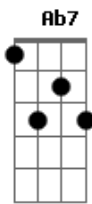

© ukulele-chords.com