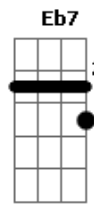

© ukulele-chords.com