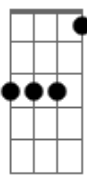

Cm7 Ab7/11 Dm7
Um raio que inunda de brilho
G7/13- Cm7 Ab7/11 Dm7 G7/13-
Uma noite perdida
Cm7 Ab7/11 Dm7
Um estado de coisas tão puras
G7/13- Gm7 C7- C7/13-
Que move uma vida

Fm7
Um verde profundo no olhar
Bb Eb7 Ab7/11
A me endoidecer
Dm7 G7/13-
Quisera estivesse no mar
Cm7 Ab7/11
E não em você

Fm7 Bb Eb7 Ab7/11
Porque seu coração é uma ilha
Dm7 G7/13- Cm7 Ab7/11
A centenas de milhas daqui
Fm7 Bb Eb7 Ab7/11
Porque seu coração é uma ilha
Dm7 G7/13- Cm7 Ab7/11 Dm7 G7/13-
A centenas de milhas daqui

(Cm7 Ab7/11 Dm7 G7/13- Cm7 Ab7/11 Dm7 G7/13- Gm7 C7- C7/13-)

Fm7
Um cheiro de amor
Bb Eb7 Ab7/11
Espalhado no ar a me entorpecer
Dm7 G7/13-
Quisera viesse do mar
Cm7 Ab7/11 Dm7 G7/13-
E não de você

Cm7 Ab7/11 Dm7
Um raio que inunda de brilho
G7/13- Cm7 Ab7/11 Dm7 G7/13-
Uma noite perdida
Cm7 Ab7/11 Dm7
Um estado de coisas tão puras
G7/13- Gm7 C7- C7/13-
Que move uma vida

Fm7
Um verde profundo no olhar
Bb Eb7 Ab7/11
A me endoidecer
Dm7 G7/13-
Quisera estivesse no mar
Cm7 Ab7/11
E não em você

Fm7 Bb Eb7 Ab7/11
Porque seu coração é uma ilha
Dm7 G7/13- Cm7 Ab7/11
A centenas de milhas daqui
Fm7 Bb Eb7 Ab7/11
Porque seu coração é uma ilha
Dm7 G7/13- Cm7 Ab7/11
A centenas de milhas daqui

Fm7 Bb Eb7 Ab7/11
Porque seu coração é uma ilha
Dm7 G7/13- Cm7 Ab7/11
A centenas de milhas daqui
Fm7 Bb Eb7 Ab7/11
Porque seu coração é uma ilha
Dm7 G7/13- Cm7
A centenas de milhas daqui

Acordes

Eb