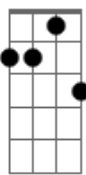

Roberto Carlos - A Ilha

Tom: Eb

(intro) Cm7 Ab7/11 Dm7 G7/13- Cm7 Ab7/11 Dm7 G7/13-

Cm7 Ab7/11
Um facho de luz
Dm7 G7/13- Cm7 Ab7/11 Dm7 G7/13-
Que a tudo se...duz por aqui
Cm7 Ab7/11 Dm7
Estrela brilhante reluz
G7/13- Gm7 C7- C7/13-
Nesse instante sem fim

Fm7
Um cheiro de amor
Bb Eb7 Ab7/11
Espalhado no ar a me entorpecer
Dm7 G7/13-
Quisera viesse do mar
Cm7 Ab7/11 Dm7 G7/13-
E não de você

Cm7 Ab7/11 Dm7
Um raio que inunda de brilho
G7/13- Cm7 Ab7/11 Dm7 G7/13-
Uma noite perdida
Cm7 Ab7/11 Dm7
Um estado de coisas tão puras
G7/13- Gm7 C7- C7/13-
Que move uma vida

Fm7
Um verde profundo no olhar
Bb Eb7 Ab7/11
A me endoidecer
Dm7 G7/13-
Quisera estivesse no mar
Cm7 Ab7/11
E não em você

Fm7 Bb Eb7 Ab7/11
Porque seu coração é uma ilha
Dm7 G7/13- Cm7 Ab7/11
A centenas de milhas daqui
Fm7 Bb Eb7 Ab7/11
Porque seu coração é uma ilha
Dm7 G7/13- Cm7 Ab7/11 Dm7 G7/13-
A centenas de milhas daqui

(Cm7 Ab7/11 Dm7 G7/13- Cm7 Ab7/11 Dm7 G7/13- Gm7 C7- C7/13-)

Fm7
Um cheiro de amor
Bb Eb7 Ab7/11
Espalhado no ar a me entorpecer
Dm7 G7/13-
Quisera viesse do mar
Cm7 Ab7/11 Dm7 G7/13-
E não de você

Cm7 Ab7/11 Dm7
Um raio que inunda de brilho
G7/13- Cm7 Ab7/11 Dm7 G7/13-
Uma noite perdida
Cm7 Ab7/11 Dm7
Um estado de coisas tão puras
G7/13- Gm7 C7- C7/13-
Que move uma vida

Fm7
Um verde profundo no olhar
Bb Eb7 Ab7/11
A me endoidecer
Dm7 G7/13-
Quisera estivesse no mar
Cm7 Ab7/11
E não em você

Fm7 Bb Eb7 Ab7/11
Porque seu coração é uma ilha
Dm7 G7/13- Cm7 Ab7/11
A centenas de milhas daqui
Fm7 Bb Eb7 Ab7/11
Porque seu coração é uma ilha
Dm7 G7/13- Cm7 Ab7/11
A centenas de milhas daqui

Fm7 Bb Eb7 Ab7/11
Porque seu coração é uma ilha
Dm7 G7/13- Cm7 Ab7/11
A centenas de milhas daqui
Fm7 Bb Eb7 Ab7/11
Porque seu coração é uma ilha
Dm7 G7/13- Cm7
A centenas de milhas daqui

Acordes

© ukulele-chords.com

© ukulele-chords.com

Dm7

© ukulele-chords.com