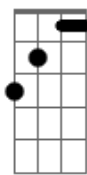

Roberto Carlos - A Ilha

Tom: Eb

(intro) Cm7 Ab7/11 Dm7 G7/13- Cm7 Ab7/11 Dm7 G7/13-

Cm7 Ab7/11
Um facho de luz
Dm7 G7/13- Cm7 Ab7/11 Dm7 G7/13-
Que a tudo se...duz por aqui
Cm7 Ab7/11 Dm7
Estrela brilhante reluz
G7/13- Gm7 C7- C7/13-
Nesse instante sem fim

Fm7
Um cheiro de amor
Bb Eb7 Ab7/11
Espalhado no ar a me entorpecer
Dm7 G7/13-
Quisera viesse do mar
Cm7 Ab7/11 Dm7 G7/13-
E não de você

Cm7 Ab7/11 Dm7
Um raio que inunda de brilho
G7/13- Cm7 Ab7/11 Dm7 G7/13-
Uma noite perdida
Cm7 Ab7/11 Dm7
Um estado de coisas tão puras
G7/13- Gm7 C7- C7/13-
Que move uma vida

Fm7
Um verde profundo no olhar
Bb Eb7 Ab7/11
A me endoidecer
Dm7 G7/13-
Quisera estivesse no mar
Cm7 Ab7/11
E não em você

Fm7 Bb Eb7 Ab7/11
Porque seu coração é uma ilha
Dm7 G7/13- Cm7 Ab7/11
A centenas de milhas daqui
Fm7 Bb Eb7 Ab7/11
Porque seu coração é uma ilha
Dm7 G7/13- Cm7 Ab7/11 Dm7 G7/13-
A centenas de milhas daqui

(Cm7 Ab7/11 Dm7 G7/13- Cm7 Ab7/11 Dm7 G7/13- Gm7 C7- C7/13-)

Fm7
Um cheiro de amor
Bb Eb7 Ab7/11
Espalhado no ar a me entorpecer
Dm7 G7/13-
Quisera viesse do mar
Cm7 Ab7/11 Dm7 G7/13-
E não de você

Cm7 Ab7/11 Dm7
Um raio que inunda de brilho
G7/13- Cm7 Ab7/11 Dm7 G7/13-
Uma noite perdida
Cm7 Ab7/11 Dm7
Um estado de coisas tão puras
G7/13- Gm7 C7- C7/13-
Que move uma vida

Fm7
Um verde profundo no olhar
Bb Eb7 Ab7/11
A me endoidecer
Dm7 G7/13-
Quisera estivesse no mar
Cm7 Ab7/11
E não em você

Fm7 Bb Eb7 Ab7/11
Porque seu coração é uma ilha
Dm7 G7/13- Cm7 Ab7/11
A centenas de milhas daqui
Fm7 Bb Eb7 Ab7/11
Porque seu coração é uma ilha
Dm7 G7/13- Cm7 Ab7/11
A centenas de milhas daqui

Fm7 Bb Eb7 Ab7/11
Porque seu coração é uma ilha
Dm7 G7/13- Cm7 Ab7/11
A centenas de milhas daqui
Fm7 Bb Eb7 Ab7/11
Porque seu coração é uma ilha
Dm7 G7/13- Cm7
A centenas de milhas daqui

Acordes

© ukulele-chords.com

© ukulele-chords.com

© ukulele-chords.com