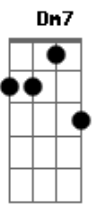

© ukulele-chords.com