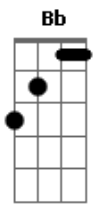

© ukulele-chords.com