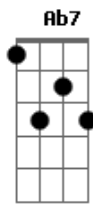

© ukulele-chords.com