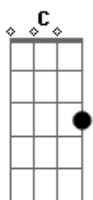

Roberto Anselmo - Você Se Lembra

Tom: C

C G Am
É aquele cara do topete
Em F
Que tinha um sinal verde
C G
Que jurava o seu amor

C G Am
É aquele cara do fundão
Em F
Que jurava sua paixão
C G
E só queria o seu amor

(C G Am Em)

C G
Você se lembra daquele cara que
Am Em
Te emprestava a caneta?

C G
Você se lembra daquele cara que

Am Em
Atrás de você sentava?

C G Am
Saiba é esse cara quem te deu
Em

Aquelas rosas
C G Am
Saiba que na sua oração
Em
Já tem seu nome

C G Am
É aquele cara do topete
Em F
Que tinha um sinal verde
C G
Que jurava o seu amor

C G Am
É aquele cara do fundão
Em F
Que jurava sua paixão
C G
E só queria o seu amor

Acordes

© ukulele-chords.com

© ukulele-chords.com