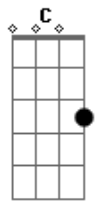

© ukulele-chords.com