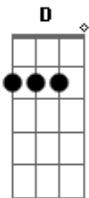

Roberto Anselmo - Desculpa

Tom: D
Intro: D Bm Gbm G

D Bm Gbm
Oi, tudo bem como é que você tá?
G Bm
Só liguei para confessar
Gbm G
Como é grande o meu amor

D Bm Gbm
Oi, tudo bem? Quero expressar
G Bm Gbm
Expressar a saudade que você me faz

D Bm Gbm
Oi, tudo bem para terminar
G Bm
Pra você vou me desculpar
Gbm G

Ouçã bem preste atenção

D Bm Gbm
Desculpa por não te corresponder
G
Eu Não sei mais o que fazer

D Bm Gbm
Desculpa por não ser aquele amor
G
Que você tanto sonhou

D Bm Gbm
Me desculpa
G
Eu não sei mais o que fazer

D
Me desculpa

Acordes