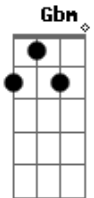

© ukulele-chords.com