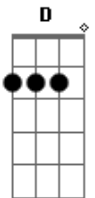

Roberto Anselmo - Desculpa

Tom: D
Intro: D Bm Gbm G

D Bm Gbm
Oi, tudo bem como é que cê tá?
G Bm
Só liguei para confessar
Gbm G
Como é grande o meu amor

D Bm Gbm
Oi, tudo bem? Quero expressar
G Bm Gbm
Expressar a saudade que você me faz

D Bm Gbm
Oi, tudo bem para terminar
G Bm
Pra você vou me desculpar
Gbm G

Ouçã bem preste atenção

D Bm Gbm
Desculpa por não te corresponder
G
Eu Não sei mais o que fazer

D Bm Gbm
Desculpa por não ser aquele amor
G
Que você tanto sonhou

D Bm Gbm
Me desculpa
G
Eu não sei mais o que fazer

D
Me desculpa

Acordes

© ukulele-chords.com