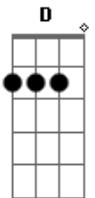

Roberto Anselmo - Desculpa

Tom: D
Intro: D Bm Gbm G

D Bm Gbm
Oi, tudo bem como é que você tá?
G Bm
Só liguei para confessar
Gbm G
Como é grande o meu amor

D Bm Gbm
Oi, tudo bem? Quero expressar
G Bm Gbm
Expressar a saudade que você me faz

D Bm Gbm
Oi, tudo bem para terminar
G Bm
Pra você vou me desculpar
Gbm G

Ouçã bem preste atenção

D Bm Gbm
Desculpa por não te corresponder
G
Eu Não sei mais o que fazer

D Bm Gbm
Desculpa por não ser aquele amor
G
Que você tanto sonhou

D Bm Gbm
Me desculpa
G
Eu não sei mais o que fazer

D
Me desculpa

Acordes

© ukulele-chords.com