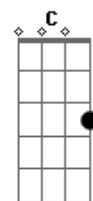

© ukulele-chords.com