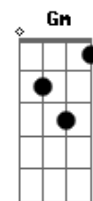

© ukulele-chords.com