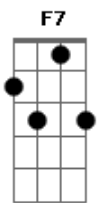

© ukulele-chords.com