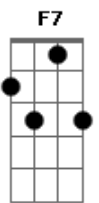

© ukulele-chords.com