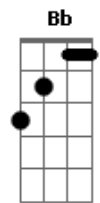

© ukulele-chords.com