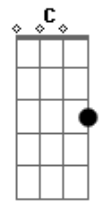

© ukulele-chords.com