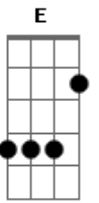

© ukulele-chords.com