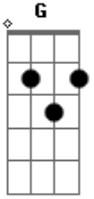

Robertinho Rennó - Nossa Senhora de Nazaré

Tom: D
Intro: D D D D D

D Bm
Na escuridão eu vejo...
G D D D
A luz que me alumia
D Bm G
São mensageiros vêm...
G D D D

Resgatar da dor e da agonia
D Bm
Empunham a bandeira
G D D D
Da legião dos servos de maria

Refrão 2x:
D A A7 D
Eu sou devoto de nossa senhora de nazaré
Bm G A A7 D
Mãezinha querida exemplo de fé.....rogaí por nós

Acordes

© ukulele-chords.com

© ukulele-chords.com

© ukulele-chords.com

© ukulele-chords.com