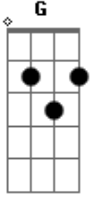

Robertinho Rennó - Nossa Senhora de Nazaré

Tom: D
Intro: D D D D D

D Bm
Na escuridão eu vejo...
G D D D
A luz que me alumia
D Bm G
São mensageiros vêm...
G D D D

Resgatar da dor e da agonia
D Bm
Empunham a bandeira
G D D D
Da legião dos servos de maria

Refrão 2x:
D A A7 D
Eu sou devoto de nossa senhora de nazaré
Bm G A A7 D
Mãezinha querida exemplo de fé.....rogaí por nós

Acordes

© ukulele-chords.com

© ukulele-chords.com

© ukulele-chords.com

© ukulele-chords.com