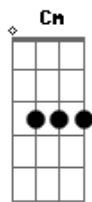

© ukulele-chords.com