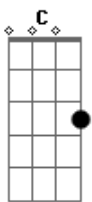

© ukulele-chords.com