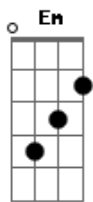

© ukulele-chords.com