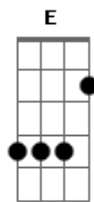

© ukulele-chords.com