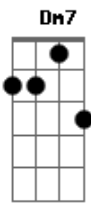

© ukulele-chords.com