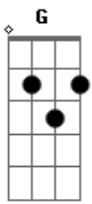

© ukulele-chords.com