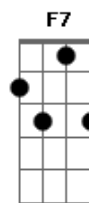

© ukulele-chords.com