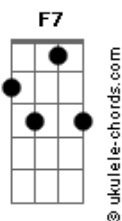

F7 Bb
Cada noite com meu bem é melhor que a outra

Gm Cm7
Gosto da mão que me bole

F7 Bb
Que me pega sem pedir

G7 C7
Gosto da conversa mole

F7 Bb
Que não me deixa dormir

Bb F7
Não vá subir na laranjeira

Bb

Veja lá

F7
Não vá subir na laranjeira

Dm7
Veja lá

F7
O vento

Bb F7 Bb
O vento que vem do mar traz a garoa

Gm Cm7 F7 Bb F7
Dentro da canoa só notícia boa

Bb F7 Bb
O vento que vem do mar traz a garoa

Gm Cm7 F7 Bb
Dentro da canoa só notícia boa

F7 Bb
Ô, pega no balaios que é que traz aí

F7 Bb
Ô Martim pescador vai pegar no balaios que é que traz aí?

F7 Bb
Cajá, cajarana, caju e caqui que é que traz aí

F7 Bb
Papaia, pitomba, pitanga e piqui que é que traz aí

F7 Bb
Manga, maracujá, melão e muricí, araçá e açai

Bb F7
Não vá subir na laranjeira

Bb
Veja lá

F7
Não vá subir na laranjeira

Dm7
Veja lá

Bb Eb Bb Bb
Meu amor me deixou e a água correndo pro mar

Eb Bb7 Eb
Arranjou outro amor e a água correndo pro mar

F7 Bb
Foi pra São Salvador e a água correndo pro mar

F7 Bb
Laranjeira deu flor e a água correndo pro mar

F7 Bb
E a água correndo pro mar, a água correndo pro mar

F7 Bb
a água correndo pro mar a água correndo pro mar

F7 Bb
Meia-noite chuiu e a água correndo pro mar

F7 Bb
Meu amor me procurou e a água correndo pro mar

F7 Bb
Saudade do meu calô e a água correndo pro mar

F7 Bb
Perdão não peço nem dou e a água correndo pro mar

F7 Bb
Meu amor no chororô e a água correndo pro mar

F7 Bb
E a água correndo pro mar, a água correndo pro mar

F7 Bb
a água correndo pro mar a água correndo pro mar

Acordes