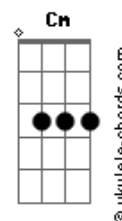

F7 Bb
Cada noite com meu bem é melhor que a outra

Gm Cm7
Gosto da mão que me bole

F7 Bb
Que me pega sem pedir

G7 C7
Gosto da conversa mole

F7 Bb
Que não me deixa dormir

Bb F7
Não vá subir na laranjeira

Bb

Veja lá

F7
Não vá subir na laranjeira

Dm7
Veja lá

F7
O vento

Bb F7 Bb
O vento que vem do mar traz a garoa

Gm Cm7 F7 Bb F7
Dentro da canoa só notícia boa

Bb F7 Bb
O vento que vem do mar traz a garoa

Gm Cm7 F7 Bb
Dentro da canoa só notícia boa

F7 Bb
Ô, pega no balaios que é que traz aí

F7 Bb
Ô Martim pescador vai pegar no balaios que é que traz aí?

F7 Bb
Cajá, cajarana, caju e caqui que é que traz aí

F7 Bb
Papaia, pitomba, pitanga e piqui que é que traz aí

F7 Bb
Manga, maracujá, melão e muricí, araçá e açai

Bb F7
Não vá subir na laranjeira

Bb
Veja lá

F7
Não vá subir na laranjeira

Dm7
Veja lá

Bb Eb Bb Bb
Meu amor me deixou e a água correndo pro mar

Eb Bb7 Eb
Arranjou outro amor e a água correndo pro mar

F7 Bb
Foi pra São Salvador e a água correndo pro mar

F7 Bb
Laranjeira deu flor e a água correndo pro mar

F7 Bb
E a água correndo pro mar, a água correndo pro mar

F7 Bb
a água correndo pro mar a água correndo pro mar

F7 Bb
Meia-noite chuiu e a água correndo pro mar

F7 Bb
Meu amor me procurou e a água correndo pro mar

F7 Bb
Saudade do meu calô e a água correndo pro mar

F7 Bb
Perdão não peço nem dou e a água correndo pro mar

F7 Bb
Meu amor no chororô e a água correndo pro mar

F7 Bb
E a água correndo pro mar, a água correndo pro mar

F7 Bb
a água correndo pro mar a água correndo pro mar

Acordes