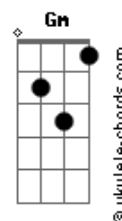

F7 Bb
Cada noite com meu bem é melhor que a outra

Gm Cm7
Gosto da mão que me bole

F7 Bb
Que me pega sem pedir

G7 C7
Gosto da conversa mole

F7 Bb
Que não me deixa dormir

Bb F7
Não vá subir na laranjeira

Bb

Veja lá

F7
Não vá subir na laranjeira

Dm7
Veja lá

F7
O vento

Bb F7 Bb
O vento que vem do mar traz a garoa

Gm Cm7 F7 Bb F7
Dentro da canoa só notícia boa

Bb F7 Bb
O vento que vem do mar traz a garoa

Gm Cm7 F7 Bb
Dentro da canoa só notícia boa

F7 Bb
Ô, pega no balaios que é que traz aí

F7 Bb
Ô Martim pescador vai pegar no balaios que é que traz aí?

F7 Bb
Cajá, cajarana, caju e caqui que é que traz aí

F7 Bb
Papaia, pitomba, pitanga e piqui que é que traz aí

F7 Bb
Manga, maracujá, melão e muricí, araçá e açai

Bb F7
Não vá subir na laranjeira

Bb
Veja lá

F7
Não vá subir na laranjeira

Dm7
Veja lá

Bb Eb Bb Bb
Meu amor me deixou e a água correndo pro mar

Eb Bb7 Eb
Arranjou outro amor e a água correndo pro mar

F7 Bb
Foi pra São Salvador e a água correndo pro mar

F7 Bb
Laranjeira deu flor e a água correndo pro mar

F7 Bb
E a água correndo pro mar, a água correndo pro mar

F7 Bb
a água correndo pro mar a água correndo pro mar

F7 Bb
Meia-noite chuiu e a água correndo pro mar

F7 Bb
Meu amor me procurou e a água correndo pro mar

F7 Bb
Saudade do meu calô e a água correndo pro mar

F7 Bb
Perdão não peço nem dou e a água correndo pro mar

F7 Bb
Meu amor no chororô e a água correndo pro mar

F7 Bb
E a água correndo pro mar, a água correndo pro mar

F7 Bb
a água correndo pro mar a água correndo pro mar

Acordes