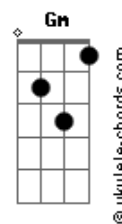

F7 Bb
Cada noite com meu bem é melhor que a outra

Gm Cm7
Gosto da mão que me bole

F7 Bb
Que me pega sem pedir

G7 C7
Gosto da conversa mole

F7 Bb
Que não me deixa dormir

Bb F7
Não vá subir na laranjeira

Bb

Veja lá

F7
Não vá subir na laranjeira

Dm7
Veja lá

F7
O vento

Bb F7 Bb
O vento que vem do mar traz a garoa

Gm Cm7 F7 Bb F7
Dentro da canoa só notícia boa

Bb F7 Bb
O vento que vem do mar traz a garoa

Gm Cm7 F7 Bb
Dentro da canoa só notícia boa

F7 Bb
Ô, pega no balaios que é que traz aí

F7 Bb
Ô Martim pescador vai pegar no balaios que é que traz aí?

F7 Bb
Cajá, cajarana, caju e caqui que é que traz aí

F7 Bb
Papaia, pitomba, pitanga e piqui que é que traz aí

F7 Bb
Manga, maracujá, melão e muricí, araçá e açai

Bb F7
Não vá subir na laranjeira

Bb
Veja lá

F7
Não vá subir na laranjeira

Dm7
Veja lá

Bb Eb Bb Bb
Meu amor me deixou e a água correndo pro mar

Eb Bb7 Eb
Arranjou outro amor e a água correndo pro mar

F7 Bb
Foi pra São Salvador e a água correndo pro mar

F7 Bb
Laranjeira deu flor e a água correndo pro mar

F7 Bb
E a água correndo pro mar, a água correndo pro mar

F7 Bb
a água correndo pro mar a água correndo pro mar

F7 Bb
Meia-noite chuveou e a água correndo pro mar

F7 Bb
Meu amor me procurou e a água correndo pro mar

F7 Bb
Saudade do meu calô e a água correndo pro mar

F7 Bb
Perdão não peço nem dou e a água correndo pro mar

F7 Bb
Meu amor no chororô e a água correndo pro mar

F7 Bb
E a água correndo pro mar, a água correndo pro mar

F7 Bb
a água correndo pro mar a água correndo pro mar

Acordes