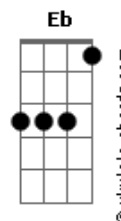

F7 Bb
Cada noite com meu bem é melhor que a outra

Gm Cm7
Gosto da mão que me bole

F7 Bb
Que me pega sem pedir

G7 C7
Gosto da conversa mole

F7 Bb
Que não me deixa dormir

Bb F7
Não vá subir na laranjeira

Bb

Veja lá

F7
Não vá subir na laranjeira

Dm7
Veja lá

F7
O vento

Bb F7 Bb
O vento que vem do mar traz a garoa

Gm Cm7 F7 Bb F7
Dentro da canoa só notícia boa

Bb F7 Bb
O vento que vem do mar traz a garoa

Gm Cm7 F7 Bb
Dentro da canoa só notícia boa

F7 Bb
Ô, pega no balaios que é que traz aí

F7 Bb
Ô Martim pescador vai pegar no balaios que é que traz aí?

F7 Bb
Cajá, cajarana, caju e caqui que é que traz aí

F7 Bb
Papaia, pitomba, pitanga e piqui que é que traz aí

F7 Bb
Manga, maracujá, melão e muricí, araçá e açai

Bb F7
Não vá subir na laranjeira

Bb
Veja lá

F7
Não vá subir na laranjeira

Dm7
Veja lá

Bb Eb Bb Bb
Meu amor me deixou e a água correndo pro mar

Eb Bb7 Eb
Arranjou outro amor e a água correndo pro mar

F7 Bb
Foi pra São Salvador e a água correndo pro mar

F7 Bb
Laranjeira deu flor e a água correndo pro mar

F7 Bb
E a água correndo pro mar, a água correndo pro mar

F7 Bb
a água correndo pro mar a água correndo pro mar

F7 Bb
Meia-noite chuiu e a água correndo pro mar

F7 Bb
Meu amor me procurou e a água correndo pro mar

F7 Bb
Saudade do meu calô e a água correndo pro mar

F7 Bb
Perdão não peço nem dou e a água correndo pro mar

F7 Bb
Meu amor no chororô e a água correndo pro mar

F7 Bb
E a água correndo pro mar, a água correndo pro mar

F7 Bb
a água correndo pro mar a água correndo pro mar

Acordes