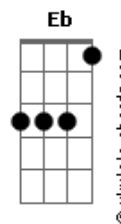

F7 Bb
Cada noite com meu bem é melhor que a outra

Gm Cm7
Gosto da mão que me bole

F7 Bb
Que me pega sem pedir

G7 C7
Gosto da conversa mole

F7 Bb
Que não me deixa dormir

Bb F7
Não vá subir na laranjeira

Bb

Veja lá

F7
Não vá subir na laranjeira

Dm7
Veja lá

F7
O vento

Bb F7 Bb
O vento que vem do mar traz a garoa

Gm Cm7 F7 Bb F7
Dentro da canoa só notícia boa

Bb F7 Bb
O vento que vem do mar traz a garoa

Gm Cm7 F7 Bb
Dentro da canoa só notícia boa

F7 Bb
Ô, pega no balaios que é que traz aí

F7 Bb
Ô Martim pescador vai pegar no balaios que é que traz aí?

F7 Bb
Cajá, cajarana, caju e caqui que é que traz aí

F7 Bb
Papaia, pitomba, pitanga e piqui que é que traz aí

F7 Bb
Manga, maracujá, melão e muricí, araçá e açai

Bb F7
Não vá subir na laranjeira

Bb
Veja lá

F7
Não vá subir na laranjeira

Dm7
Veja lá

Bb Eb Bb Bb
Meu amor me deixou e a água correndo pro mar

Eb Bb7 Eb
Arranjou outro amor e a água correndo pro mar

F7 Bb
Foi pra São Salvador e a água correndo pro mar

F7 Bb
Laranjeira deu flor e a água correndo pro mar

F7 Bb
E a água correndo pro mar, a água correndo pro mar

F7 Bb
a água correndo pro mar a água correndo pro mar

F7 Bb
Meia-noite chuveou e a água correndo pro mar

F7 Bb
Meu amor me procurou e a água correndo pro mar

F7 Bb
Saudade do meu calô e a água correndo pro mar

F7 Bb
Perdão não peço nem dou e a água correndo pro mar

F7 Bb
Meu amor no chororô e a água correndo pro mar

F7 Bb
E a água correndo pro mar, a água correndo pro mar

F7 Bb
a água correndo pro mar a água correndo pro mar

Acordes