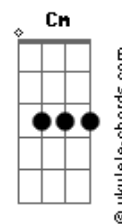

F7 Bb
Cada noite com meu bem é melhor que a outra

Gm Cm7
Gosto da mão que me bole

F7 Bb
Que me pega sem pedir

G7 C7
Gosto da conversa mole

F7 Bb
Que não me deixa dormir

Bb F7
Não vá subir na laranjeira

Bb

Veja lá

F7
Não vá subir na laranjeira

Dm7
Veja lá

F7
O vento

Bb F7 Bb
O vento que vem do mar traz a garoa

Gm Cm7 F7 Bb F7
Dentro da canoa só notícia boa

Bb F7 Bb
O vento que vem do mar traz a garoa

Gm Cm7 F7 Bb
Dentro da canoa só notícia boa

F7 Bb
Ô, pega no balaios que é que traz aí

F7 Bb
Ô Martim pescador vai pegar no balaios que é que traz aí?

F7 Bb
Cajá, cajarana, caju e caqui que é que traz aí

F7 Bb
Papaia, pitomba, pitanga e piqui que é que traz aí

F7 Bb
Manga, maracujá, melão e muricí, araçá e açai

Bb F7
Não vá subir na laranjeira

Bb
Veja lá

F7
Não vá subir na laranjeira

Dm7
Veja lá

Bb Eb Bb Bb
Meu amor me deixou e a água correndo pro mar

Eb Bb7 Eb
Arranjou outro amor e a água correndo pro mar

F7 Bb
Foi pra São Salvador e a água correndo pro mar

F7 Bb
Laranjeira deu flor e a água correndo pro mar

F7 Bb
E a água correndo pro mar, a água correndo pro mar

F7 Bb
a água correndo pro mar a água correndo pro mar

F7 Bb
Meia-noite chuveou e a água correndo pro mar

F7 Bb
Meu amor me procurou e a água correndo pro mar

F7 Bb
Saudade do meu calô e a água correndo pro mar

F7 Bb
Perdão não peço nem dou e a água correndo pro mar

F7 Bb
Meu amor no chororô e a água correndo pro mar

F7 Bb
E a água correndo pro mar, a água correndo pro mar

F7 Bb
a água correndo pro mar a água correndo pro mar

Acordes