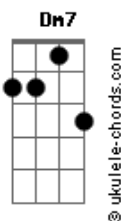

F7 Bb
Cada noite com meu bem é melhor que a outra

Gm Cm7
Gosto da mão que me bole

F7 Bb
Que me pega sem pedir

G7 C7
Gosto da conversa mole

F7 Bb
Que não me deixa dormir

Bb F7
Não vá subir na laranjeira

Bb

Veja lá

F7
Não vá subir na laranjeira

Dm7
Veja lá

F7
O vento

Bb F7 Bb
O vento que vem do mar traz a garoa

Gm Cm7 F7 Bb F7
Dentro da canoa só notícia boa

Bb F7 Bb
O vento que vem do mar traz a garoa

Gm Cm7 F7 Bb
Dentro da canoa só notícia boa

F7 Bb
Ô, pega no balaios que é que traz aí

F7 Bb
Ô Martim pescador vai pegar no balaios que é que traz aí?

F7 Bb
Cajá, cajarana, caju e caqui que é que traz aí

F7 Bb
Papaia, pitomba, pitanga e piqui que é que traz aí

F7 Bb
Manga, maracujá, melão e muricí, araçá e açai

Bb F7
Não vá subir na laranjeira

Bb
Veja lá

F7
Não vá subir na laranjeira

Dm7
Veja lá

Bb Eb Bb Bb
Meu amor me deixou e a água correndo pro mar

Eb Bb7 Eb
Arranjou outro amor e a água correndo pro mar

F7 Bb
Foi pra São Salvador e a água correndo pro mar

F7 Bb
Laranjeira deu flor e a água correndo pro mar

F7 Bb
E a água correndo pro mar, a água correndo pro mar

F7 Bb
a água correndo pro mar a água correndo pro mar

F7 Bb
Meia-noite chuiu e a água correndo pro mar

F7 Bb
Meu amor me procurou e a água correndo pro mar

F7 Bb
Saudade do meu calô e a água correndo pro mar

F7 Bb
Perdão não peço nem dou e a água correndo pro mar

F7 Bb
Meu amor no chororô e a água correndo pro mar

F7 Bb
E a água correndo pro mar, a água correndo pro mar

F7 Bb
a água correndo pro mar a água correndo pro mar

Acordes