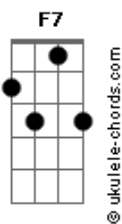

F7 Bb
Cada noite com meu bem é melhor que a outra

Gm Cm7
Gosto da mão que me bole

F7 Bb
Que me pega sem pedir

G7 C7
Gosto da conversa mole

F7 Bb
Que não me deixa dormir

Bb F7
Não vá subir na laranjeira

Bb

Veja lá

F7
Não vá subir na laranjeira

Dm7
Veja lá

F7
O vento

Bb F7 Bb
O vento que vem do mar traz a garoa

Gm Cm7 F7 Bb F7
Dentro da canoa só notícia boa

Bb F7 Bb
O vento que vem do mar traz a garoa

Gm Cm7 F7 Bb
Dentro da canoa só notícia boa

F7 Bb
Ô, pega no balaios que é que traz aí

F7 Bb
Ô Martim pescador vai pegar no balaios que é que traz aí?

F7 Bb
Cajá, cajarana, caju e caqui que é que traz aí

F7 Bb
Papaia, pitomba, pitanga e piqui que é que traz aí

F7 Bb
Manga, maracujá, melão e muricí, araçá e açai

Bb F7
Não vá subir na laranjeira

Bb
Veja lá

F7
Não vá subir na laranjeira

Dm7
Veja lá

Bb Eb Bb Bb
Meu amor me deixou e a água correndo pro mar

Eb Bb7 Eb
Arranjou outro amor e a água correndo pro mar

F7 Bb
Foi pra São Salvador e a água correndo pro mar

F7 Bb
Laranjeira deu flor e a água correndo pro mar

F7 Bb
E a água correndo pro mar, a água correndo pro mar

F7 Bb
a água correndo pro mar a água correndo pro mar

F7 Bb
Meia-noite chuveou e a água correndo pro mar

F7 Bb
Meu amor me procurou e a água correndo pro mar

F7 Bb
Saudade do meu calô e a água correndo pro mar

F7 Bb
Perdão não peço nem dou e a água correndo pro mar

F7 Bb
Meu amor no chororô e a água correndo pro mar

F7 Bb
E a água correndo pro mar, a água correndo pro mar

F7 Bb
a água correndo pro mar a água correndo pro mar

Acordes