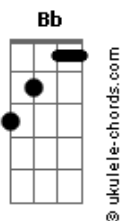

F7 Bb
Cada noite com meu bem é melhor que a outra

Gm Cm7
Gosto da mão que me bole

F7 Bb
Que me pega sem pedir

G7 C7
Gosto da conversa mole

F7 Bb
Que não me deixa dormir

Bb F7
Não vá subir na laranjeira

Bb

Veja lá

F7
Não vá subir na laranjeira

Dm7
Veja lá

F7
O vento

Bb F7 Bb
O vento que vem do mar traz a garoa

Gm Cm7 F7 Bb F7
Dentro da canoa só notícia boa

Bb F7 Bb
O vento que vem do mar traz a garoa

Gm Cm7 F7 Bb
Dentro da canoa só notícia boa

F7 Bb
Ô, pega no balaios que é que traz aí

F7 Bb
Ô Martim pescador vai pegar no balaios que é que traz aí?

F7 Bb
Cajá, cajarana, caju e caqui que é que traz aí

F7 Bb
Papaia, pitomba, pitanga e piqui que é que traz aí

F7 Bb
Manga, maracujá, melão e muricí, araçá e açai

Bb F7
Não vá subir na laranjeira

Bb
Veja lá

F7
Não vá subir na laranjeira

Dm7
Veja lá

Bb Eb Bb Bb
Meu amor me deixou e a água correndo pro mar

Eb Bb7 Eb
Arranjou outro amor e a água correndo pro mar

F7 Bb
Foi pra São Salvador e a água correndo pro mar

F7 Bb
Laranjeira deu flor e a água correndo pro mar

F7 Bb
E a água correndo pro mar, a água correndo pro mar

F7 Bb
a água correndo pro mar a água correndo pro mar

F7 Bb
Meia-noite chuiu e a água correndo pro mar

F7 Bb
Meu amor me procurou e a água correndo pro mar

F7 Bb
Saudade do meu calô e a água correndo pro mar

F7 Bb
Perdão não peço nem dou e a água correndo pro mar

F7 Bb
Meu amor no chororô e a água correndo pro mar

F7 Bb
E a água correndo pro mar, a água correndo pro mar

F7 Bb
a água correndo pro mar a água correndo pro mar

Acordes