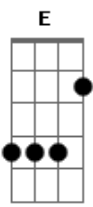

Roberta Sá - Laranjeira

Tom: Bb

Bb F7
Não vá subir na laranjeira

Bb
Veja lá

F7
Não vá subir na laranjeira

Dm7
Veja lá

G7 C7
Se você cair do galho

F7 Bb
Eu não vou lhe levantar

Bb F7
Não vá subir na laranjeira

Bb
Veja lá

F7
Não vá subir na laranjeira

Dm7
Veja lá

F7
A laranja que me trouxe

Bb
Era de beira de estrada

G7 C7
Nunca vi laranja doce

F7 Bb
Que não fosse perfumada

Bb F7
Não vá subir na laranjeira

Bb
Veja lá

F7
Não vá subir na laranjeira

Dm7
Veja lá

F7 Bb F7
Ô, que beijo bom que meu bem

Bb
Deu na minha boca

Gm Cm F7 Bb
Deu na minha boca, deu na minha boca

F7 Bb
Cada noite com meu bem é melhor que a outra

F7 Bb
E a água correndo pro mar, a água correndo pro mar

F7 Bb
a água correndo pro mar a água correndo pro mar

Acordes

© ukulele-chords.com

© ukulele-chords.com