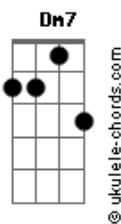

F7 Bb
Cada noite com meu bem é melhor que a outra

Gm Cm7
Gosto da mão que me bole

F7 Bb
Que me pega sem pedir

G7 C7
Gosto da conversa mole

F7 Bb
Que não me deixa dormir

Bb F7
Não vá subir na laranjeira

Bb

Veja lá

F7
Não vá subir na laranjeira

Dm7
Veja lá

F7
O vento

Bb F7 Bb
O vento que vem do mar traz a garoa

Gm Cm7 F7 Bb F7
Dentro da canoa só notícia boa

Bb F7 Bb
O vento que vem do mar traz a garoa

Gm Cm7 F7 Bb
Dentro da canoa só notícia boa

F7 Bb
Ô, pega no balaios que é que traz aí

F7 Bb
Ô Martim pescador vai pegar no balaios que é que traz aí?

F7 Bb
Cajá, cajarana, caju e caqui que é que traz aí

F7 Bb
Papaia, pitomba, pitanga e piqui que é que traz aí

F7 Bb
Manga, maracujá, melão e muricí, araçá e açai

Bb F7
Não vá subir na laranjeira

Bb
Veja lá

F7
Não vá subir na laranjeira

Dm7
Veja lá

Bb Eb Bb Bb
Meu amor me deixou e a água correndo pro mar

Eb Bb7 Eb
Arranjou outro amor e a água correndo pro mar

F7 Bb
Foi pra São Salvador e a água correndo pro mar

F7 Bb
Laranjeira deu flor e a água correndo pro mar

F7 Bb
E a água correndo pro mar, a água correndo pro mar

F7 Bb
a água correndo pro mar a água correndo pro mar

F7 Bb
Meia-noite chuveou e a água correndo pro mar

F7 Bb
Meu amor me procurou e a água correndo pro mar

F7 Bb
Saudade do meu calô e a água correndo pro mar

F7 Bb
Perdão não peço nem dou e a água correndo pro mar

F7 Bb
Meu amor no chororô e a água correndo pro mar

F7 Bb
E a água correndo pro mar, a água correndo pro mar

F7 Bb
a água correndo pro mar a água correndo pro mar

Acordes