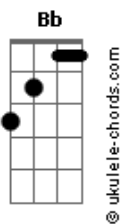

F7 Bb
Cada noite com meu bem é melhor que a outra

Gm Cm7
Gosto da mão que me bole

F7 Bb
Que me pega sem pedir

G7 C7
Gosto da conversa mole

F7 Bb
Que não me deixa dormir

Bb F7
Não vá subir na laranjeira

Bb

Veja lá

F7
Não vá subir na laranjeira

Dm7
Veja lá

F7
O vento

Bb F7 Bb
O vento que vem do mar traz a garoa

Gm Cm7 F7 Bb F7
Dentro da canoa só notícia boa

Bb F7 Bb
O vento que vem do mar traz a garoa

Gm Cm7 F7 Bb
Dentro da canoa só notícia boa

F7 Bb
Ô, pega no balaios que é que traz aí

F7 Bb
Ô Martim pescador vai pegar no balaios que é que traz aí?

F7 Bb
Cajá, cajarana, caju e caqui que é que traz aí

F7 Bb
Papaia, pitomba, pitanga e piqui que é que traz aí

F7 Bb
Manga, maracujá, melão e muricí, araçá e açai

Bb F7
Não vá subir na laranjeira

Bb
Veja lá

F7
Não vá subir na laranjeira

Dm7
Veja lá

Bb Eb Bb Bb
Meu amor me deixou e a água correndo pro mar

Eb Bb7 Eb
Arranjou outro amor e a água correndo pro mar

F7 Bb
Foi pra São Salvador e a água correndo pro mar

F7 Bb
Laranjeira deu flor e a água correndo pro mar

F7 Bb
E a água correndo pro mar, a água correndo pro mar

F7 Bb
a água correndo pro mar a água correndo pro mar

F7 Bb
Meia-noite chuveou e a água correndo pro mar

F7 Bb
Meu amor me procurou e a água correndo pro mar

F7 Bb
Saudade do meu calô e a água correndo pro mar

F7 Bb
Perdão não peço nem dou e a água correndo pro mar

F7 Bb
Meu amor no chororô e a água correndo pro mar

F7 Bb
E a água correndo pro mar, a água correndo pro mar

F7 Bb
a água correndo pro mar a água correndo pro mar

Acordes