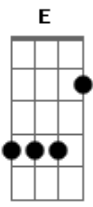

Roberta Sá - Laranjeira

Tom: Bb

Bb F7
Não vá subir na laranjeira

Bb
Veja lá

F7
Não vá subir na laranjeira

Dm7
Veja lá

G7 C7
Se você cair do galho

F7 Bb
Eu não vou lhe levantar

Bb F7
Não vá subir na laranjeira

Bb
Veja lá

F7
Não vá subir na laranjeira

Dm7
Veja lá

F7
A laranja que me trouxe

Bb
Era de beira de estrada

G7 C7
Nunca vi laranja doce

F7 Bb
Que não fosse perfumada

Bb F7
Não vá subir na laranjeira

Bb
Veja lá

F7
Não vá subir na laranjeira

Dm7
Veja lá

F7 Bb F7
Ô, que beijo bom que meu bem

Bb
Deu na minha boca

Gm Cm F7 Bb
Deu na minha boca, deu na minha boca

F7 Bb
Cada noite com meu bem é melhor que a outra

F7 Bb
E a água correndo pro mar, a água correndo pro mar

F7 Bb
a água correndo pro mar a água correndo pro mar

Acordes

© ukulele-chords.com

© ukulele-chords.com