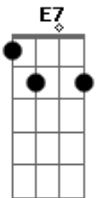

© ukulele-chords.com