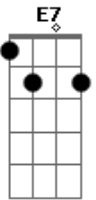

© ukulele-chords.com