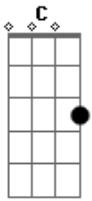

Roberta Miranda - Liberdade

Tom: G

(intro) C D7 Bm Em C D7 G

G **G7**
Eu quero esta chave que está dentro de você.

Preciso abrir a porta do teu eu **G**
G7

C
Talvez um pouco audacioso meu jeito de ser
D7

Estou aqui, pra ensinar a libertar você.

D7 **C**
Você está preso, no consciente, inconsciente
G

C **D7** **D7**
Saiba que o poder da mente atravessa os mares
D7

G
A liberdade, é uma prisão com a chave por dentro
C

Abra, e você verá que o mundo é belo **G**

Imagine o mais lindo castelo **D7**

E dentro dele se faça o meu rei. **G**

Acordes

© ukulele-chords.com

© ukulele-chords.com

© ukulele-chords.com

© ukulele-chords.com

© ukulele-chords.com