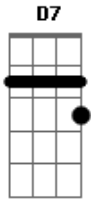

Roberta Miranda - Liberdade

Tom: G

(intro) C D7 Bm Em C D7 G

G **G7**
Eu quero esta chave que está dentro de você.

Preciso abrir a porta do teu eu **G**
G7

C
Talvez um pouco audacioso meu jeito de ser
D7

Estou aqui, pra ensinar a libertar você.

D7 **C**
Você está preso, no consciente, inconsciente
G

C **D7** **D7**
Saiba que o poder da mente atravessa os mares
D7

G
A liberdade, é uma prisão com a chave por dentro
C

Abra, e você verá que o mundo é belo **G**

Imagine o mais lindo castelo **D7**

E dentro dele se faça o meu rei. **G**

Acordes

© ukulele-chords.com

© ukulele-chords.com

© ukulele-chords.com

© ukulele-chords.com

© ukulele-chords.com