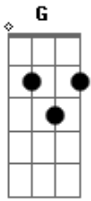

Roberta Miranda - Liberdade

Tom: G

(intro) C D7 Bm Em C D7 G

G **G7**
Eu quero esta chave que está dentro de você.

Preciso abrir a porta do teu eu **G**
G7

C
Talvez um pouco audacioso meu jeito de ser
D7

Estou aqui, pra ensinar a libertar você.

D7 **C**
Você está preso, no consciente, inconsciente
G

C **D7** **D7**
Saiba que o poder da mente atravessa os mares
D7

G
A liberdade, é uma prisão com a chave por dentro
C

Abra, e você verá que o mundo é belo **G**

Imagine o mais lindo castelo **D7**

E dentro dele se faça o meu rei. **G**

Acordes

© ukulele-chords.com

© ukulele-chords.com

© ukulele-chords.com

© ukulele-chords.com

© ukulele-chords.com