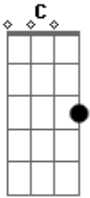

Roberta Miranda - Chuva de Amor

tom:

Foi igual a chuva
Molhando a poeira que está no chão
Você foi chegando e se apossando do meu coração
Entrou pelas veias e encharcou meu corpo de tantas
Maneiras
Que eu fiquei ilhada e molhada de amor pela noite
Inteira
Feito a enxurrada
Levando a folhagem que cai pela rua

Você foi chegando até ter certeza que eu era sua

Quando amanheceu você era saudade
Não continuou naquela tempestade
Eu que fui a vítima do temporal
Chorei no lençol
Você foi amor vendaval e paixão
Que me fez lembrar a chuva de verão
Que cai de repente molha e vai embora
Depois vem o sol
Depois vem o Sol

Acordes

© ukulele-chords.com