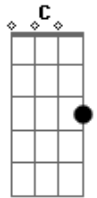

# Roberta Eltermann - Arrasta Pra Cima

tom:

Intro: Bm D G A

[Primeira Parte]

Bm G  
 Quem te vê assim na internet  
 D A  
 Vai pensar que sorte a dela uma vida desse jeito  
 Bm G  
 O que ninguém sabe é que depois que para o REC  
 D A  
 Fecha o tempo ai dentro do seu peito

## Acordes

© ukulele-chords.com

© ukulele-chords.com

© ukulele-chords.com

© ukulele-chords.com

© ukulele-chords.com

© ukulele-chords.com

Das suas noites mal dormidas

Em G  
 Tá escondendo a verdade

A  
 No seu mundo de mentiras

[Refrão]

G  
 Não é arrasta pra cima

A Bm  
 É dar a volta por cima

G  
 É mostrar que superou

A Bm  
 E que já me tirou da sua vida

[Final] G A Bm  
 G A Bm