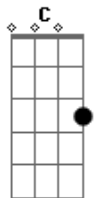

# Roberta Eltermann - Arrasta Pra Cima

tom:

Intro: Bm D G A

[Primeira Parte]

Bm G  
 Quem te vê assim na internet  
 D A  
 Vai pensar que sorte a dela uma vida desse jeito  
 Bm G  
 O que ninguém sabe é que depois que para o REC  
 D A  
 Fecha o tempo ai dentro do seu peito

## Acordes

© ukulele-chords.com

© ukulele-chords.com

© ukulele-chords.com

© ukulele-chords.com

© ukulele-chords.com

© ukulele-chords.com

Das suas noites mal dormidas

Em G  
 Tá escondendo a verdade

A  
 No seu mundo de mentiras

[Refrão]

G  
 Não é arrasta pra cima

A Bm  
 É dar a volta por cima

G  
 É mostrar que superou

A Bm  
 E que já me tirou da sua vida

[Final] G A Bm  
 G A Bm