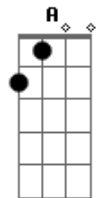

# Roberta Eltermann - Arrasta Pra Cima

tom:

Intro: Bm D G A

[Primeira Parte]

Bm G  
 Quem te vê assim na internet  
 D A  
 Vai pensar que sorte a dela uma vida desse jeito  
 Bm G  
 O que ninguém sabe é que depois que para o REC  
 D A  
 Fecha o tempo ai dentro do seu peito

## Acordes

© ukulele-chords.com

© ukulele-chords.com

© ukulele-chords.com

© ukulele-chords.com

© ukulele-chords.com

© ukulele-chords.com

Das suas noites mal dormidas

Em G  
 Tá escondendo a verdade

A  
 No seu mundo de mentiras

[Refrão]

G  
 Não é arrasta pra cima

A Bm  
 É dar a volta por cima

G  
 É mostrar que superou

A Bm  
 E que já me tirou da sua vida

[Final] G A Bm  
 G A Bm