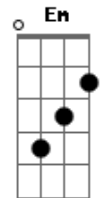

# Roberta Eltermann - Arrasta Pra Cima

tom:

Intro: Bm D G A

[Primeira Parte]

Bm G  
 Quem te vê assim na internet  
 D A  
 Vai pensar que sorte a dela uma vida desse jeito  
 Bm G  
 O que ninguém sabe é que depois que para o REC  
 D A  
 Fecha o tempo ai dentro do seu peito

## Acordes

© ukulele-chords.com

© ukulele-chords.com

© ukulele-chords.com

© ukulele-chords.com

© ukulele-chords.com

© ukulele-chords.com

Das suas noites mal dormidas

Em G  
 Tá escondendo a verdade

A  
 No seu mundo de mentiras

[Refrão]

G  
 Não é arrasta pra cima

A Bm  
 É dar a volta por cima

G  
 É mostrar que superou

A Bm  
 E que já me tirou da sua vida

[Final] G A Bm  
 G A Bm