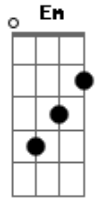

# Roberta Eltermann - Arrasta Pra Cima

tom:

Intro: Bm D G A

[Primeira Parte]

Bm G  
 Quem te vê assim na internet  
 D A  
 Vai pensar que sorte a dela uma vida desse jeito  
 Bm G  
 O que ninguém sabe é que depois que para o REC  
 D A  
 Fecha o tempo ai dentro do seu peito

## Acordes

© ukulele-chords.com

© ukulele-chords.com

© ukulele-chords.com

© ukulele-chords.com

© ukulele-chords.com

© ukulele-chords.com

Das suas noites mal dormidas

Em G  
 Tá escondendo a verdade

A  
 No seu mundo de mentiras

[Refrão]

G  
 Não é arrasta pra cima

A Bm  
 É dar a volta por cima

G  
 É mostrar que superou

A Bm  
 E que já me tirou da sua vida

[Final] G A Bm  
 G A Bm