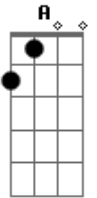

# Roberta Eltermann - Arrasta Pra Cima

tom:

Intro: Bm D G A

[Primeira Parte]

Bm G  
 Quem te vê assim na internet  
 D A  
 Vai pensar que sorte a dela uma vida desse jeito  
 Bm G  
 O que ninguém sabe é que depois que para o REC  
 D A  
 Fecha o tempo ai dentro do seu peito

## Acordes

© ukulele-chords.com

© ukulele-chords.com

© ukulele-chords.com

© ukulele-chords.com

© ukulele-chords.com

© ukulele-chords.com

Das suas noites mal dormidas

Em G  
 Tá escondendo a verdade

A  
 No seu mundo de mentiras

[Refrão]

G  
 Não é arrasta pra cima

A Bm  
 É dar a volta por cima

G  
 É mostrar que superou

A Bm  
 E que já me tirou da sua vida

[Final] G A Bm  
 G A Bm