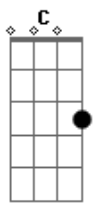

Roberta Campos - Quem Sabe Isso Quer Dizer Amor

Tom: C

(intro) Bm Bm Bm Abm G D Em A7 Bb

Bm Bm Bm Abm
Cheguei a tempo de te ver acordar Eu vim correndo a frente do sol

G D Em A7 (Bb)
Abri a porta e antes de entrar, revi a vida inteira

Bm Bm Bm Abm
Pensei em tudo que é possível falar Que sirva apenas para nós dois

G D Em A7
Sinais de bem desejos de cais Pequenos fragmentos de luz

D A Am B7
Falar da cor dos temporais De céu azul das flores de abril

Em Em Em A7
Pensar além do bem do mal Lembrar de coisas que ninguém viu

D A Am D7
O mundo lá sempre a rodar Em cima dele tudo vale

G Gm D Bm Em A7
Quem sabe isso quer dizer amor, estrada de fazer o sonho acontecer

Bm Bm Bm Abm
Pensei no tempo e era tempo de mais, você me olhou sorrindo pra mim

G D Em A7 (Bb)
Me acenou um beijo de paz Virou minha cabeça

Bm Bm Bm Abm
Eu simplesmente não consigo parar Lá fora o dia já clareou

G D Em A7
Mas se você quiser transformar O ribeirão em braço de mar

D A Am B7
Você vai ter que encontrar Aonde nasce a fonte do ser

Em Em A7
E perceber meu coração Bater mais forte só por você

D A Am D7
O mundo lá sempre a rodar Em cima dele tudo vale

G Gm D Bm Em A7 D
Quem sabe isso quer dizer amor, estrada de fazer o sonho acontecer

(D A Am D7) (G D Em A7 B)
Lelele

G Gm D Bm Em A7 D
Quem sabe isso quer dizer amor, estrada de fazer o sonho acontecer

Acordes

© ukulele-chords.com