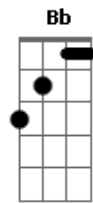

© ukulele-chords.com