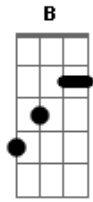

© ukulele-chords.com