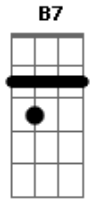

© ukulele-chords.com