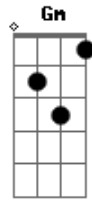

© ukulele-chords.com