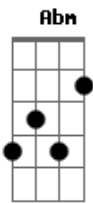

© ukulele-chords.com