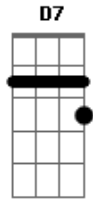

© ukulele-chords.com