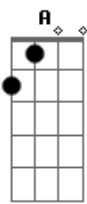

© ukulele-chords.com