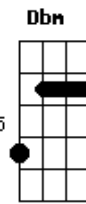

© ukulele-chords.com