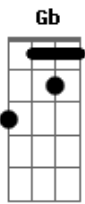

Roberta Campos - Pro Dia Que Chega

Tom: Gb

m A
Fez-se mar pra escorrer
E o sol aquecer o ar que soprou
E7 Gbm
Secou toda dor
Partiu de uma vez
Bm
Do interior
Dm
A noite acabou em água
A
Deixa o rio correr
Bm
Andar ao redor
D
Descer por aí
E7 Gbm
Sabendo de cor
A se descrever nas nuvens do céu
Bm
Dm A Bm
As tuas pegadas vão ficar ah ah ah
Dbm
Me leve com você
Bm A Bm
A onde você for vou ficar ah ah ah
Dbm
Me leve com você
Bm A
A onde você for
A D
Uh uhm Uh Uhm Uhm Uh Uh
A D
Uh uhm Uh Uhm Uhm Uh Uh
A
Fez-se mar pra escorrer

Bm D
E o sol aquecer o ar que soprou
E7 Gbm
Secou toda dor
Partiu de uma vez
Bm
Do interior
Dm
A noite acabou em água
A
Deixa o rio correr
Bm
Andar ao redor
D
Descer por aí
E7 Gbm
Sabendo de cor
A se descrever nas nuvens do céu
Bm
Dm A Bm
As tuas pegadas vão ficar ah ah ah
Dbm
Me leve com você
Bm A Bm
A onde você for vou ficar ah ah ah
Dbm
Me leve com você
Bm A
A onde você for
(A D)
A D
Coisas do tempo
A E A
Que acaba quando a noite chega
D Gbm
E toda noite acaba
E A
Pro dia que chega

Acordes