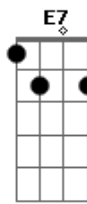

© ukulele-chords.com