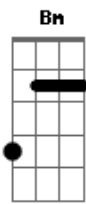

© ukulele-chords.com