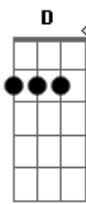

© ukulele-chords.com