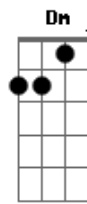

© ukulele-chords.com