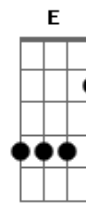

ukulele-chords.com