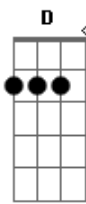

© ukulele-chords.com

© ukulele-chords.com