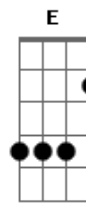

© ukulele-chords.com