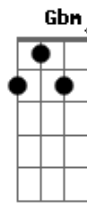

© ukulele-chords.com

© ukulele-chords.com