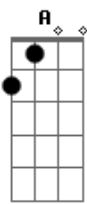

© ukulele-chords.com

© ukulele-chords.com