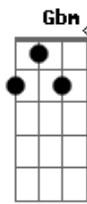

© ukulele-chords.com