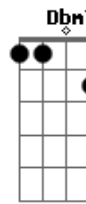

© ukulele-chords.com

© ukulele-chords.com