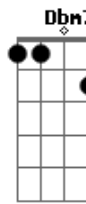

© ukulele-chords.com