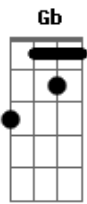

Roberta Campos - Pro Dia Que Chega

Tom: Gb

m A
Fez-se mar pra escorrer
E o sol aquecer o ar que soprou
E7 Gbm
Secou toda dor
Partiu de uma vez
Bm7
Do interior
Dm
A noite acabou em água
A
Deixa o rio correr
Bm7
Andar ao redor
D
Descer por aí
E7 Gbm
Sabendo de cor
A se descrever nas nuvens do céu
Bm7
As tuas pegadas vão ficar ah ah ah
Dm A Bm7
Dbm7
Me leve com você
Bm7 A Bm7
A onde você for vou ficar ah ah ah
Dbm7
Me leve com você
Bm7 A
A onde você for
A D
Uh uhm Uh Uhm Uhm Uh Uh
A D
Uh uhm Uh Uhm Uhm Uh Uh
A
Fez-se mar pra escorrer

Bm7 D
E o sol aquecer o ar que soprou
E7 Gbm
Secou toda dor
Partiu de uma vez
Bm7
Do interior
Dm
A noite acabou em água
A
Deixa o rio correr
Bm7
Andar ao redor
D
Descer por aí
E7 Gbm
Sabendo de cor
A se descrever nas nuvens do céu
Bm7
As tuas pegadas vão ficar ah ah ah
Dm A Bm7
Dbm7
Me leve com você
Bm7 A Bm7
A onde você for vou ficar ah ah ah
Dbm7
Me leve com você
Bm7 A
A onde você for
(A D)
A D
Coisas do tempo
A E A
Que acaba quando a noite chega
D Gbm
E toda noite acaba
E A
Pro dia que chega

Acordes

© ukulele-chords.com