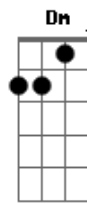

© ukulele-chords.com

© ukulele-chords.com