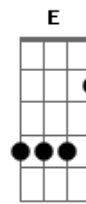

© ukulele-chords.com

© ukulele-chords.com