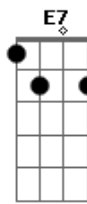

© ukulele-chords.com

© ukulele-chords.com