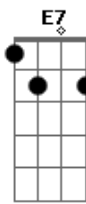

© ukulele-chords.com