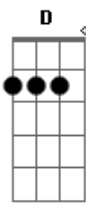

© ukulele-chords.com