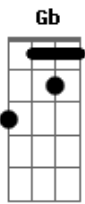

Roberta Campos - Pro Dia Que Chega

Tom: Gb

m A
Fez-se mar pra escorrer
E o sol aquecer o ar que soprou
E7 Gbm
Secou toda dor
Partiu de uma vez
Bm7
Do interior
Dm
A noite acabou em água
A
Deixa o rio correr
Bm7
Andar ao redor
D
Descer por aí
E7 Gbm
Sabendo de cor
A se descrever nas nuvens do céu
Bm7
As tuas pegadas vão ficar ah ah ah
Dm A Bm7
Dbm7
Me leve com você
Bm7 A Bm7
A onde você for vou ficar ah ah ah
Dbm7
Me leve com você
Bm7 A
A onde você for
A D
Uh uhm Uh Uhm Uhm Uh Uh
A D
Uh uhm Uh Uhm Uhm Uh Uh
A
Fez-se mar pra escorrer

Bm7 D
E o sol aquecer o ar que soprou
E7 Gbm
Secou toda dor
Partiu de uma vez
Bm7
Do interior
Dm
A noite acabou em água
A
Deixa o rio correr
Bm7
Andar ao redor
D
Descer por aí
E7 Gbm
Sabendo de cor
A se descrever nas nuvens do céu
Bm7
As tuas pegadas vão ficar ah ah ah
Dm A Bm7
Dbm7
Me leve com você
Bm7 A Bm7
A onde você for vou ficar ah ah ah
Dbm7
Me leve com você
Bm7 A
A onde você for
(A D)
A D
Coisas do tempo
A E A
Que acaba quando a noite chega
D Gbm
E toda noite acaba
E A
Pro dia que chega

Acordes