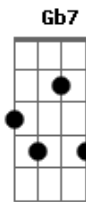

© ukulele-chords.com