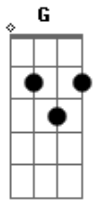

© ukulele-chords.com