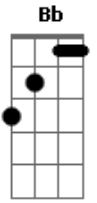

© ukulele-chords.com