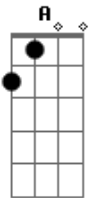

© ukulele-chords.com