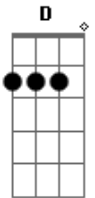

Roberta Campos - Fique Na Minha Vida (part. Vitor Kley)

tom:
A (forma dos acordes no tom de G)
Capostrate na 2ª casa

[Ritmo Padrão]

TAB 1

TAB 2

TAB 3

TAB 4

[Primeira Parte]

G
Pelo seu sorriso eu me apaixonei
C
Foi o seu olhar que falou pra mim
Am
Me queira na tua vida
D G
Me leve em seu abraço,daqui

[Segunda Parte]

Sua voz me diz o que eu quero ouvir
C
Seu cheiro me leva pra longe daqui
Am
Não vejo mais saída
D
Nem quero uma saída

[Refrão]

[Riff]

C
Dorme no meu peito
Am D G

Faça o seu ninho em mim

C
Acorde com meus beijos
Am D
Acorde com meus beijos

C G
Ahh, fique na minha vida
C G
Ahh, fique na minha vida

Am C D G (Riff)
Ahh... ahh

[Segunda Parte]

G
Tua voz me diz o que eu quero ouvir
C
Seu cheiro me leva pra longe daqui
Am
Não vejo mais saída
D
Nem quero uma saída

[Refrão]

C
Dorme no meu peito
Am D G
Faça o seu ninho em mim

C
Acorde com meus beijos
Am D
Acorde com meus beijos

C G
Ahh, fique na minha vida
C G
Ahh, fique na minha vida
C G
Ahh, fique na minha vida
C G
Ahh, fique na minha vida

Am C D G
Ahh... ahh

Acordes

© ukulele-chords.com