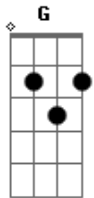

Roberta Campos - Fique Na Minha Vida (part. Vitor Kley)

tom:
A (forma dos acordes no tom de G)
Capostrate na 2ª casa

[Ritmo Padrão]

TAB 1

TAB 2

TAB 3

TAB 4

[Primeira Parte]

G
Pelo seu sorriso eu me apaixonei
C
Foi o seu olhar que falou pra mim
Am
Me queira na tua vida
D G
Me leve em seu abraço,daqui

[Segunda Parte]

Sua voz me diz o que eu quero ouvir
C
Seu cheiro me leva pra longe daqui
Am
Não vejo mais saída
D
Nem quero uma saída

G
Tua voz me diz o que eu quero ouvir
C
Seu cheiro me leva pra longe daqui
Am
Não vejo mais saída
D
Nem quero uma saída

[Refrão]

C
Dorme no meu peito
Am D G
Faça o seu ninho em mim

C
Acorde com meus beijos
Am D
Acorde com meus beijos

C G
Ahh, fique na minha vida
C G
Ahh, fique na minha vida
C G
Ahh, fique na minha vida
C G
Ahh, fique na minha vida

Am C D G
Ahh... ahh

Acordes

© ukulele-chords.com

© ukulele-chords.com

© ukulele-chords.com