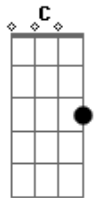

© ukulele-chords.com