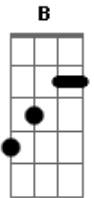

Roberta Campos - Fique Na Minha Vida (part. Vitor Kley)

tom:
A (forma dos acordes no tom de G)
Capostrate na 2ª casa

[Ritmo Padrão]

TAB 1

TAB 2

TAB 3

TAB 4

[Primeira Parte]

G
Pelo seu sorriso eu me apaixonei
C
Foi o seu olhar que falou pra mim
Am
Me queira na tua vida
D G
Me leve em seu abraço,daqui

[Segunda Parte]

Sua voz me diz o que eu quero ouvir
C
Seu cheiro me leva pra longe daqui
Am
Não vejo mais saída
D
Nem quero uma saída

G
Tua voz me diz o que eu quero ouvir
C
Seu cheiro me leva pra longe daqui
Am
Não vejo mais saída
D
Nem quero uma saída

[Refrão]

C
Dorme no meu peito
Am D G
Faça o seu ninho em mim

C
Acorde com meus beijos
Am D
Acorde com meus beijos

C G
Ahh, fique na minha vida
C G
Ahh, fique na minha vida
C G
Ahh, fique na minha vida
C G
Ahh, fique na minha vida

Am C D G
Ahh... ahh

Acordes

© ukulele-chords.com

© ukulele-chords.com

© ukulele-chords.com