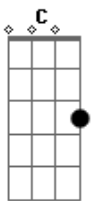

© ukulele-chords.com