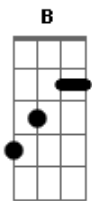

Roberta Campos - Fique Na Minha Vida (part. Vitor Kley)

tom:
A (forma dos acordes no tom de G)
Capostrate na 2ª casa

[Ritmo Padrão]

TAB 1

TAB 2

TAB 3

TAB 4

[Primeira Parte]

G
Pelo seu sorriso eu me apaixonei
C
Foi o seu olhar que falou pra mim
Am7
Me queira na tua vida
D G
Me leve em seu abraço,daqui

[Segunda Parte]

Sua voz me diz o que eu quero ouvir
C
Seu cheiro me leva pra longe daqui
Am7
Não vejo mais saída
D
Nem quero uma saída

[Segunda Parte]

G
Tua voz me diz o que eu quero ouvir
C
Seu cheiro me leva pra longe daqui
Am7
Não vejo mais saída
D
Nem quero uma saída

[Refrão]

C
Dorme no meu peito
Am7 D G
Faça o seu ninho em mim

C
Acorde com meus beijos
Am7 D
Acorde com meus beijos

C G
Ahh, fique na minha vida
C G
Ahh, fique na minha vida
C G
Ahh, fique na minha vida
C G
Ahh, fique na minha vida

Am7 C D G
Ahh... ahh

Acordes

© ukulele-chords.com

© ukulele-chords.com

© ukulele-chords.com