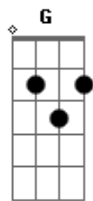

Roberta Campos - Fique Na Minha Vida (part. Vitor Kley)

tom:
A (forma dos acordes no tom de G)
Capostrate na 2ª casa

[Ritmo Padrão]

TAB 1

TAB 2

TAB 3

TAB 4

[Primeira Parte]

G
Pelo seu sorriso eu me apaixonei
C
Foi o seu olhar que falou pra mim
Am7
Me queira na tua vida
D G
Me leve em seu abraço,daqui

[Segunda Parte]

Sua voz me diz o que eu quero ouvir
C
Seu cheiro me leva pra longe daqui
Am7
Não vejo mais saída
D
Nem quero uma saída

[Segunda Parte]

G
Tua voz me diz o que eu quero ouvir
C
Seu cheiro me leva pra longe daqui
Am7
Não vejo mais saída
D
Nem quero uma saída

[Refrão]

C
Dorme no meu peito
Am7 D G
Faça o seu ninho em mim

C
Acorde com meus beijos
Am7 D
Acorde com meus beijos

C G
Ahh, fique na minha vida
C G
Ahh, fique na minha vida
C G
Ahh, fique na minha vida
C G
Ahh, fique na minha vida

Am7 C D G
Ahh... ahh

Acordes

© ukulele-chords.com

© ukulele-chords.com

© ukulele-chords.com