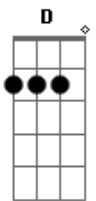

Roberta Campos - Fique Na Minha Vida (part. Vitor Kley)

tom:
A (forma dos acordes no tom de G)
Capostrate na 2ª casa

[Ritmo Padrão]

TAB 1

TAB 2

TAB 3

TAB 4

[Primeira Parte]

G
Pelo seu sorriso eu me apaixonei
C
Foi o seu olhar que falou pra mim
Am7
Me queira na tua vida
D G
Me leve em seu abraço,daqui

[Segunda Parte]

Sua voz me diz o que eu quero ouvir
C
Seu cheiro me leva pra longe daqui
Am7
Não vejo mais saída
D
Nem quero uma saída

[Refrão]

[Riff]

C
Dorme no meu peito
Am7 D G

Faça o seu ninho em mim

C
Acorde com meus beijos
Am7 D
Acorde com meus beijos

C G
Ahh, fique na minha vida
C G
Ahh, fique na minha vida

Am7 C D G (Riff)
Ahh... ahh

[Segunda Parte]

G
Tua voz me diz o que eu quero ouvir
C
Seu cheiro me leva pra longe daqui
Am7
Não vejo mais saída
D
Nem quero uma saída

[Refrão]

C
Dorme no meu peito
Am7 D G
Faça o seu ninho em mim

C
Acorde com meus beijos
Am7 D
Acorde com meus beijos

C G
Ahh, fique na minha vida
C G
Ahh, fique na minha vida
C G
Ahh, fique na minha vida
C G
Ahh, fique na minha vida

Am7 C D G
Ahh... ahh

Acordes

© ukulele-chords.com