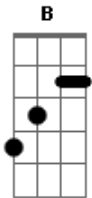

Roberta Campos - Fique Na Minha Vida (part. Vitor Kley)

tom:
A (forma dos acordes no tom de G)
Capostrate na 2ª casa

[Ritmo Padrão]

TAB 1

TAB 2

TAB 3

TAB 4

[Primeira Parte]

G
Pelo seu sorriso eu me apaixonei
C
Foi o seu olhar que falou pra mim
Am7
Me queira na tua vida
D G
Me leve em seu abraço,daqui

[Segunda Parte]

Sua voz me diz o que eu quero ouvir
C
Seu cheiro me leva pra longe daqui
Am7
Não vejo mais saída
D
Nem quero uma saída

[Segunda Parte]

G
Tua voz me diz o que eu quero ouvir
C
Seu cheiro me leva pra longe daqui
Am7
Não vejo mais saída
D
Nem quero uma saída

[Refrão]

C
Dorme no meu peito
Am7 D G
Faça o seu ninho em mim

C
Acorde com meus beijos
Am7 D
Acorde com meus beijos

C G
Ahh, fique na minha vida
C G
Ahh, fique na minha vida
C G
Ahh, fique na minha vida
C G
Ahh, fique na minha vida

Am7 C D G
Ahh... ahh

Acordes

© ukulele-chords.com

© ukulele-chords.com

© ukulele-chords.com