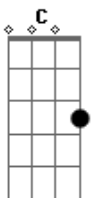

© ukulele-chords.com