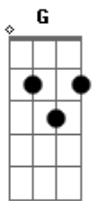

Roberta Campos - Fique Na Minha Vida (part. Vitor Kley)

tom:
A (forma dos acordes no tom de G)
Capostrate na 2ª casa

[Ritmo Padrão]

TAB 1

TAB 2

TAB 3

TAB 4

[Primeira Parte]

G
Pelo seu sorriso eu me apaixonei
C
Foi o seu olhar que falou pra mim
Am7
Me queira na tua vida
D G
Me leve em seu abraço,daqui

[Segunda Parte]

Sua voz me diz o que eu quero ouvir
C
Seu cheiro me leva pra longe daqui
Am7
Não vejo mais saída
D
Nem quero uma saída

[Segunda Parte]

G
Tua voz me diz o que eu quero ouvir
C
Seu cheiro me leva pra longe daqui
Am7
Não vejo mais saída
D
Nem quero uma saída

[Refrão]

C
Dorme no meu peito
Am7 D G
Faça o seu ninho em mim

C
Acorde com meus beijos
Am7 D
Acorde com meus beijos

C G
Ahh, fique na minha vida
C G
Ahh, fique na minha vida
C G
Ahh, fique na minha vida
C G
Ahh, fique na minha vida

Am7 C D G
Ahh... ahh

Acordes

© ukulele-chords.com

© ukulele-chords.com

© ukulele-chords.com