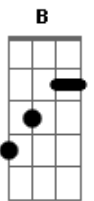

Roberta Campos - Fique Na Minha Vida (part. Vitor Kley)

tom:
A (forma dos acordes no tom de G)
Capostrate na 2ª casa

[Ritmo Padrão]

TAB 1

TAB 2

TAB 3

TAB 4

[Primeira Parte]

G
Pelo seu sorriso eu me apaixonei
C
Foi o seu olhar que falou pra mim
Am7
Me queira na tua vida
D G
Me leve em seu abraço,daqui

[Segunda Parte]

Sua voz me diz o que eu quero ouvir
C
Seu cheiro me leva pra longe daqui
Am7
Não vejo mais saída
D
Nem quero uma saída

[Segunda Parte]

G
Tua voz me diz o que eu quero ouvir
C
Seu cheiro me leva pra longe daqui
Am7
Não vejo mais saída
D
Nem quero uma saída

[Refrão]

C
Dorme no meu peito
Am7 D G
Faça o seu ninho em mim

C
Acorde com meus beijos
Am7 D
Acorde com meus beijos

C G
Ahh, fique na minha vida
C G
Ahh, fique na minha vida
C G
Ahh, fique na minha vida
C G
Ahh, fique na minha vida

Am7 C D G
Ahh... ahh

Acordes

© ukulele-chords.com

© ukulele-chords.com

© ukulele-chords.com