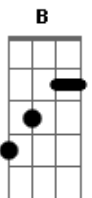

Roberta Campos - Fique Na Minha Vida (part. Vitor Kley)

tom:
A (forma dos acordes no tom de G)
Capostrate na 2ª casa

[Ritmo Padrão]

TAB 1

TAB 2

TAB 3

TAB 4

[Primeira Parte]

G
Pelo seu sorriso eu me apaixonei
C
Foi o seu olhar que falou pra mim
Am7
Me queira na tua vida
D G
Me leve em seu abraço,daqui

[Segunda Parte]

Sua voz me diz o que eu quero ouvir
C
Seu cheiro me leva pra longe daqui
Am7
Não vejo mais saída
D
Nem quero uma saída

[Segunda Parte]

G
Tua voz me diz o que eu quero ouvir
C
Seu cheiro me leva pra longe daqui
Am7
Não vejo mais saída
D
Nem quero uma saída

[Refrão]

C
Dorme no meu peito
Am7 D G
Faça o seu ninho em mim

C
Acorde com meus beijos
Am7 D
Acorde com meus beijos

C G
Ahh, fique na minha vida
C G
Ahh, fique na minha vida
C G
Ahh, fique na minha vida
C G
Ahh, fique na minha vida

Am7 C D G
Ahh... ahh

Acordes

© ukulele-chords.com

© ukulele-chords.com

© ukulele-chords.com