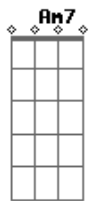

© ukulele-chords.com