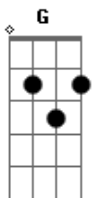

Roberta Campos - Fique Na Minha Vida (part. Vitor Kley)

tom:
A (forma dos acordes no tom de G)
Capostrate na 2ª casa

[Ritmo Padrão]

TAB 1

TAB 2

TAB 3

TAB 4

[Primeira Parte]

G
Pelo seu sorriso eu me apaixonei
C
Foi o seu olhar que falou pra mim
Am7
Me queira na tua vida
D G
Me leve em seu abraço,daqui

[Segunda Parte]

Sua voz me diz o que eu quero ouvir
C
Seu cheiro me leva pra longe daqui
Am7
Não vejo mais saída
D
Nem quero uma saída

[Segunda Parte]

G
Tua voz me diz o que eu quero ouvir
C
Seu cheiro me leva pra longe daqui
Am7
Não vejo mais saída
D
Nem quero uma saída

[Refrão]

C
Dorme no meu peito
Am7 D G
Faça o seu ninho em mim

C
Acorde com meus beijos
Am7 D
Acorde com meus beijos

C G
Ahh, fique na minha vida
C G
Ahh, fique na minha vida
C G
Ahh, fique na minha vida
C G
Ahh, fique na minha vida

Am7 C D G
Ahh... ahh

Acordes

© ukulele-chords.com

© ukulele-chords.com

© ukulele-chords.com