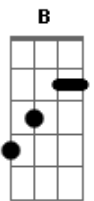

© ukulele-chords.com