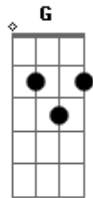

Roberta Campos - Fique Na Minha Vida (part. Vitor Kley)

tom:
A (forma dos acordes no tom de G)
Capostrate na 2ª casa

[Ritmo Padrão]

TAB 1

TAB 2

TAB 3

TAB 4

[Primeira Parte]

G
Pelo seu sorriso eu me apaixonei
C
Foi o seu olhar que falou pra mim
Am7
Me queira na tua vida
D G
Me leve em seu abraço,daqui

[Segunda Parte]

Sua voz me diz o que eu quero ouvir
C
Seu cheiro me leva pra longe daqui
Am7
Não vejo mais saída
D
Nem quero uma saída

[Segunda Parte]

G
Tua voz me diz o que eu quero ouvir
C
Seu cheiro me leva pra longe daqui
Am7
Não vejo mais saída
D
Nem quero uma saída

[Refrão]

C
Dorme no meu peito
Am7 D G
Faça o seu ninho em mim

C
Acorde com meus beijos
Am7 D
Acorde com meus beijos

C G
Ahh, fique na minha vida
C G
Ahh, fique na minha vida
C G
Ahh, fique na minha vida
C G
Ahh, fique na minha vida

Am7 C D G
Ahh... ahh

Acordes

© ukulele-chords.com

© ukulele-chords.com

© ukulele-chords.com