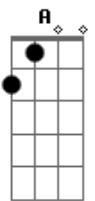

© ukulele-chords.com