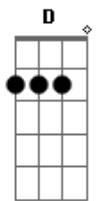

Roberta Campos - Fique Na Minha Vida (part. Vitor Kley)

tom:
A (forma dos acordes no tom de G)
Capostrate na 2ª casa

[Ritmo Padrão]

TAB 1

TAB 2

TAB 3

TAB 4

[Primeira Parte]

G
Pelo seu sorriso eu me apaixonei
C
Foi o seu olhar que falou pra mim
Am7
Me queira na tua vida
D G
Me leve em seu abraço,daqui

[Segunda Parte]

Sua voz me diz o que eu quero ouvir
C
Seu cheiro me leva pra longe daqui
Am7
Não vejo mais saída
D
Nem quero uma saída

[Refrão]

[Riff]

C
Dorme no meu peito
Am7 D G

Faça o seu ninho em mim

C
Acorde com meus beijos
Am7 D
Acorde com meus beijos

C G
Ahh, fique na minha vida
C G
Ahh, fique na minha vida

Am7 C D G (Riff)
Ahh... ahh

[Segunda Parte]

G
Tua voz me diz o que eu quero ouvir
C
Seu cheiro me leva pra longe daqui
Am7
Não vejo mais saída
D
Nem quero uma saída

[Refrão]

C
Dorme no meu peito
Am7 D G
Faça o seu ninho em mim

C
Acorde com meus beijos
Am7 D
Acorde com meus beijos

C G
Ahh, fique na minha vida
C G
Ahh, fique na minha vida
C G
Ahh, fique na minha vida
C G
Ahh, fique na minha vida

Am7 C D G
Ahh... ahh

Acordes

© ukulele-chords.com