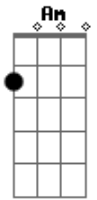

© ukulele-chords.com