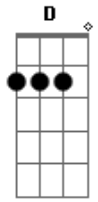

© ukulele-chords.com