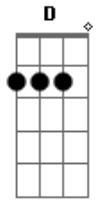

© ukulele-chords.com