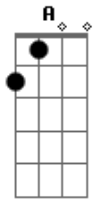

Roberta Campos - Fique Na Minha Vida (part. Vitor Kley)

tom:
A (forma dos acordes no tom de G)
Capostrate na 2ª casa

Pelo teu sorriso eu me apaixonei
Foi o teu olhar que falou pra mim
Me queira na sua vida
Me leve em seu abraço,daqui
Sua voz me diz o que eu quero ouvir
Seu cheiro me leva pra longe daqui
Não vejo uma saída
Nem quero uma saída
Dorme no meu peito
Faça o seu ninho em mim
Acorde com meus beijos

D
Acorde com meus beijos
G C G
Ahh, fique na minha vida
G C G
Ahh, fique na minha vida
G
Sua voz me diz o que eu quero ouvir
C
Seu cheiro me leva pra longe daqui
Am
Não vejo uma saída
D
Nem quero uma saída
Am
Dorme no meu peito
D G
Faça o seu ninho em mim
Am
Acorde com meus beijos
D
Acorde com meus beijos
G C G
Ahh, fique na minha vida
G C G
Ahh, fique na minha vida

Acordes

© ukulele-chords.com