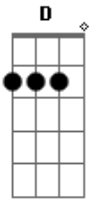

© ukulele-chords.com