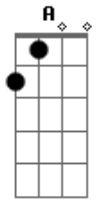

Roberta Campos - Fique Na Minha Vida (part. Vitor Kley)

tom:
A (forma dos acordes no tom de G)
Capostrate na 2ª casa

G
Pelo teu sorriso eu me apaixonei
C
Foi o teu olhar que falou pra mim
Am
Me queira na sua vida
D **G**
Me leve em seu abraço,daqui
G
Sua voz me diz o que eu quero ouvir
C
Seu cheiro me leva pra longe daqui
Am
Não vejo uma saída
D
Nem quero uma saída
Am
Dorme no meu peito
D **G**
Faça o seu ninho em mim
Am
Acorde com meus beijos

D
Acorde com meus beijos
G **C** **G**
Ahh, fique na minha vida
G **C** **G**
Ahh, fique na minha vida
G
Sua voz me diz o que eu quero ouvir
C
Seu cheiro me leva pra longe daqui
Am
Não vejo uma saída
D
Nem quero uma saída
Am
Dorme no meu peito
D **G**
Faça o seu ninho em mim
Am
Acorde com meus beijos
D
Acorde com meus beijos
G **C** **G**
Ahh, fique na minha vida
G **C** **G**
Ahh, fique na minha vida

Acordes

© ukulele-chords.com