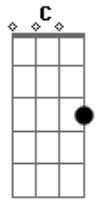

© ukulele-chords.com