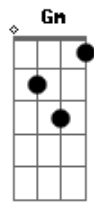

© ukulele-chords.com