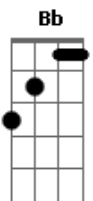

© ukulele-chords.com