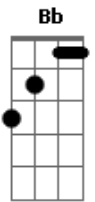

© ukulele-chords.com