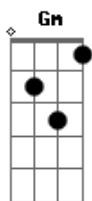

© ukulele-chords.com