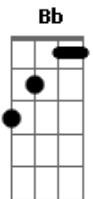

© ukulele-chords.com