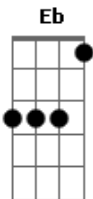

© ukulele-chords.com