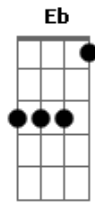

© ukulele-chords.com