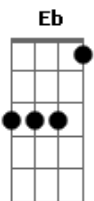

© ukulele-chords.com