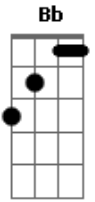

© ukulele-chords.com