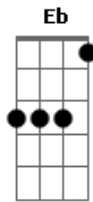

© ukulele-chords.com