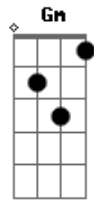

© ukulele-chords.com