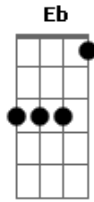

© ukulele-chords.com