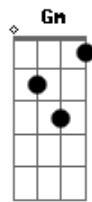

© ukulele-chords.com