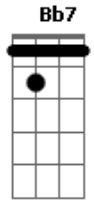

© ukulele-chords.com