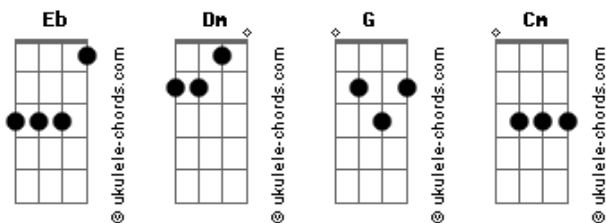

# Roberta Campos - Depois De Te Encontrar

tom:

**Eb**

[Primeira Parte]

**Eb**  
 Ponho os pés no chão  
 Acabou de voltar a luz

Você tem razão  
 Meus planos são reais

**Eb**  
 Como a sensatez  
 Desse céu quase azul  
 Ofuscando a visão  
 E o meu peito

[Refrão]

**Cm**  
 Chora de amor  
**Eb**  
 Chama por você  
**Dm**  
 Corre pra te ver  
**G**  
 Novo dia

**Cm**  
 Sou mais coração  
**Eb**  
 Depois de te encontrar  
**Dm**  
 Não me cabe de razão  
**G Eb**  
 Meus olhos nesse mundo

( **Dm G** )

[Segunda Parte]

**Eb**  
 Nada é certo, eu sei  
 Mas no fundo é tão normal

## Acordes

Ter o sim e o não  
 Mistérios são reais

**Eb**  
 Eu não sei prever  
 Quantos passos pra chegar  
 Na hora boa de te ter aqui comigo

[Refrão]

**Cm**  
 Choro de amor  
**Eb**  
 Chamo por você  
**Dm**  
 Corro pra te ver  
**G**  
 No fim do dia  
**Cm**  
 Sou mais coração  
**Eb**  
 Depois de te encontrar  
**Dm**  
 Não me cabe de razão  
**G**  
 Meus olhos nesse mundo