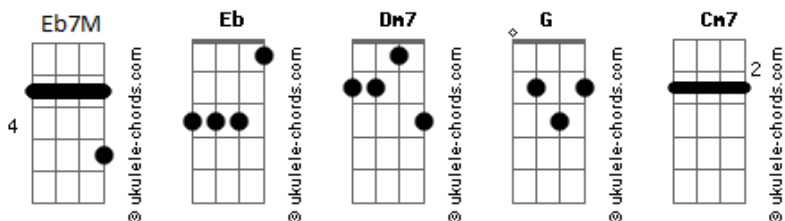

# Roberta Campos - Depois De Te Encontrar

tom:

**Eb**

[Primeira Parte]

**Eb7M**  
 Ponho os pés no chão  
 Acabou de voltar a luz **Dm7**

Você tem razão  
 Meus planos são reais **G**

**Eb7M**  
 Como a sensatez  
 Desse céu quase azul **Dm7**

Ofuscando a visão  
 E o meu peito **G**

[Refrão]

**Cm7**  
 Chora de amor  
**Eb7M**  
 Chama por você  
**Dm7**  
 Corre pra te ver  
**G**  
 Novo dia

**Cm7**  
 Sou mais coração  
**Eb7M**  
 Depois de te encontrar  
**Dm7**  
 Não me cabe de razão  
**G** **Eb7M**  
 Meus olhos nesse mundo

( **Dm7** **G** )

[Segunda Parte]

**Eb7M**  
 Nada é certo, eu sei  
 Mas no fundo é tão normal **Dm7**

## Acordes

Ter o sim e o não  
 Mistérios são reais **G**

**Eb7M**  
 Eu não sei prever  
 Quantos passos pra chegar **Dm7**  
 Na hora boa de te ter aqui comigo **G**

[Refrão]

**Cm7**  
 Choro de amor  
**Eb7M**  
 Chamo por você  
**Dm7**  
 Corro pra te ver  
**G**  
 No fim do dia