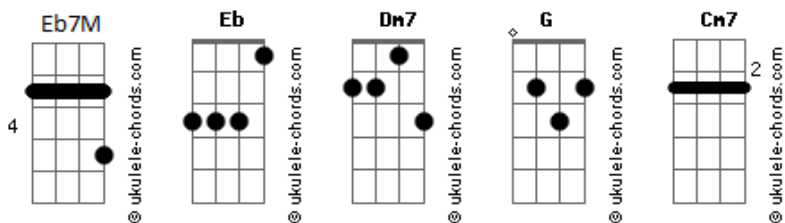

# Roberta Campos - Depois De Te Encontrar

tom:

**Eb**

[Primeira Parte]

**Eb7M**  
 Ponho os pés no chão  
 Acabou de voltar a luz **Dm7**

Você tem razão  
 Meus planos são reais **G**

**Eb7M**  
 Como a sensatez  
 Desse céu quase azul **Dm7**

Ofuscando a visão  
 E o meu peito **G**

[Refrão]

**Cm7**  
 Chora de amor  
**Eb7M**  
 Chama por você  
**Dm7**  
 Corre pra te ver  
**G**  
 Novo dia

**Cm7**  
 Sou mais coração  
**Eb7M**  
 Depois de te encontrar  
**Dm7**  
 Não me cabe de razão  
**G** **Eb7M**  
 Meus olhos nesse mundo

( **Dm7** **G** )

[Segunda Parte]

**Eb7M**  
 Nada é certo, eu sei  
 Mas no fundo é tão normal **Dm7**

## Acordes

Ter o sim e o não  
 Mistérios são reais **G**

**Eb7M**  
 Eu não sei prever  
 Quantos passos pra chegar **Dm7**  
 Na hora boa de te ter aqui comigo **G**

[Refrão]

**Cm7**  
 Choro de amor  
**Eb7M**  
 Chamo por você  
**Dm7**  
 Corro pra te ver  
**G**  
 No fim do dia