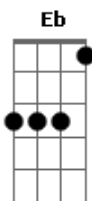

© ukulele-chords.com