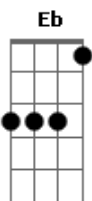

© ukulele-chords.com