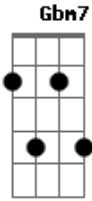

© ukulele-chords.com