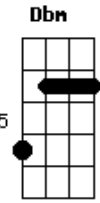

© ukulele-chords.com