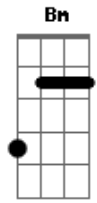

© ukulele-chords.com