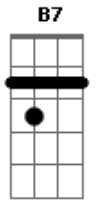

© ukulele-chords.com