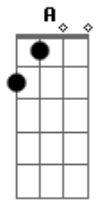

Robert Lee - Revelação

Tom: A

Em C B7

Em
Um dia vestido
de saudades vivas
D
Faz ressuscitar
Em
Casas mal vividas
Camas repartidas

D B7 Dbm
Faz-se revelar
E Abm
Quando agente tenta
Bm
De toda maneira
E A Am
Dele se guardar
E
Sentimento ilhado
Dbm Gb
Morto e amordaçado
B7 Em
Volta a incomodar.

Acordes