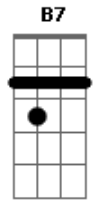

© ukulele-chords.com