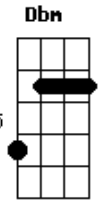

© ukulele-chords.com