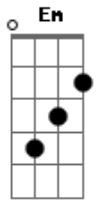

© ukulele-chords.com