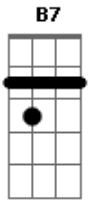

© ukulele-chords.com