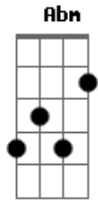

© ukulele-chords.com