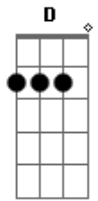

© ukulele-chords.com