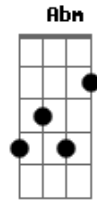

© ukulele-chords.com