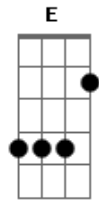

© ukulele-chords.com