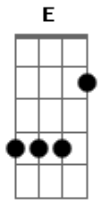

© ukulele-chords.com