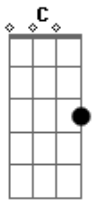

© ukulele-chords.com