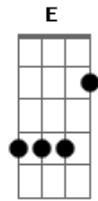

© ukulele-chords.com