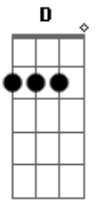

© ukulele-chords.com