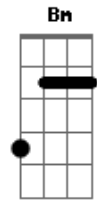

© ukulele-chords.com