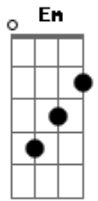

© ukulele-chords.com

© ukulele-chords.com