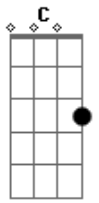

© ukulele-chords.com