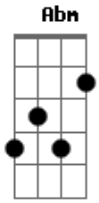

© ukulele-chords.com