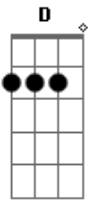

© ukulele-chords.com