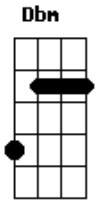

© ukulele-chords.com