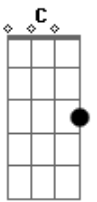

Robert Adão - Me Conduz No Caminho

tom:

Intro: C Bm Am C G
C Bm Am
C D D G

G C G D
Amor infinito, é o que eu sinto por ti
G C
Só tu me completa
G C
E me faz feliz
G C
Nao ando mas sozinho
G D
Sei que estás comigo
G G C D
Meu pai grande amigo, consolador e
G D
Abrigo

[Refrão]

Em7 Bm
Ooh, Senhor Deus
C G D
Me conduz, no caminho
Em D G
Só tu sabes o que preciso

Am C D7M
Viverei para te exaltar

(C Bm Am C G)

G C G D
Meu prazer, é a ti glorificar
G C G D
Ser o teu servo, e te adorar
G C
Ja mais te deixarei
G D
Oh não me desampares
G C Dadd9
Tua palavra é a porta, pra total
G D
Felicidade!

[Refrão]

Em7 Bm
Ooh, Senhor Deus
C G D
Me conduz, no caminho
Em D G
Só tu sabes o que preciso
Am C D7M
Viverei para te exaltar

(C Bm Am C G)

Acordes

© ukulele-chords.com

© ukulele-chords.com

© ukulele-chords.com