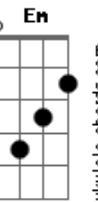

© ukulele-chords.com