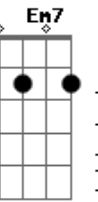

© ukulele-chords.com