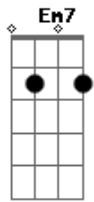

© ukulele-chords.com