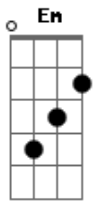

© ukulele-chords.com