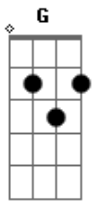

Robert Adão - Me Conduz No Caminho

tom:

Intro: C Bm Am C G
C Bm Am
C D D G

G C G D
Amor infinito, é o que eu sinto por ti
G C
Só tu me completa
G C
E me faz feliz
G C
Nao ando mas sozinho
G D
Sei que estás comigo
G G C D
Meu pai grande amigo, consolador e
G D
Abrigo

[Refrão]

Em7 Bm
Ooh, Senhor Deus
C G D
Me conduz, no caminho
Em D G
Só tu sabes o que preciso

Am C D7M
Viverei para te exaltar

(C Bm Am C G)

G C G D
Meu prazer, é a ti glorificar
G C G D
Ser o teu servo, e te adorar
G C
Ja mais te deixarei
G D
Oh não me desampares
G C Dadd9
Tua palavra é a porta, pra total
G D
Felicidade!

[Refrão]

Em7 Bm
Ooh, Senhor Deus
C G D
Me conduz, no caminho
Em D G
Só tu sabes o que preciso
Am C D7M
Viverei para te exaltar

(C Bm Am C G)

Acordes

© ukulele-chords.com

© ukulele-chords.com

© ukulele-chords.com