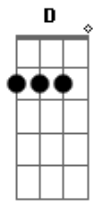

Robert Adão - Me Conduz No Caminho

tom:

Intro: C Bm Am C G
C Bm Am
C D D G

G C G D
Amor infinito, é o que eu sinto por ti
G C
Só tu me completa
G C
E me faz feliz
G C
Não ando mas sozinho
G D
Sei que estás comigo
G G C D
Meu pai grande amigo, consolador e
G D
Abrigo

[Refrão]

Em7 Bm
Ooh, Senhor Deus
C G D
Me conduz, no caminho
Em D G
Só tu sabes o que preciso

Am C D7M
Viverei para te exaltar

(C Bm Am C G)

G C G D
Meu prazer, é a ti glorificar
G C G D
Ser o teu servo, e te adorar
G C
Já mais te deixarei
G D
Oh não me desampares
G C Dadd9
Tua palavra é a porta, pra total
G D
Felicidade!

[Refrão]

Em7 Bm
Ooh, Senhor Deus
C G D
Me conduz, no caminho
Em D G
Só tu sabes o que preciso
Am C D7M
Viverei para te exaltar

(C Bm Am C G)

Acordes