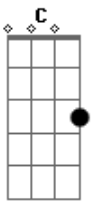

Robert Adão - Me Conduz No Caminho

tom:

Intro: C Bm Am C G
 C Bm Am
 C D D G

G C G D
 Amor infinito, é o que eu sinto por ti
 G C
 Só tu me completa
 G C
 E me faz feliz
 G C
 Não ando mas sozinho
 G D
 Sei que estás comigo
 G G C D
 Meu pai grande amigo, consolador e
 G D
 Abrigo

[Refrão]

Em7 Bm
 Ooh, Senhor Deus
 C G D
 Me conduz, no caminho
 Em D G
 Só tu sabes o que preciso

Am C D7M
 Viverei para te exaltar

(C Bm Am C G)

G C G D
 Meu prazer, é a ti glorificar
 G C G D
 Ser o teu servo, e te adorar
 G C
 Já mais te deixarei
 G D
 Oh não me desampares
 G C Dadd9
 Tua palavra é a porta, pra total
 G D
 Felicidade!

[Refrão]

Em7 Bm
 Ooh, Senhor Deus
 C G D
 Me conduz, no caminho
 Em D G
 Só tu sabes o que preciso
 Am C D7M
 Viverei para te exaltar

(C Bm Am C G)

Acordes

© ukulele-chords.com

© ukulele-chords.com

© ukulele-chords.com