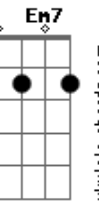

© ukulele-chords.com