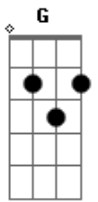

Robert Adão - Me Conduz No Caminho

tom:

Intro: C Bm Am C G
 C Bm Am
 C D D G

G C G D
 Amor infinito, é o que eu sinto por ti
 G C
 Só tu me completa
 G C
 E me faz feliz
 G C
 Não ando mas sozinho
 G D
 Sei que estás comigo
 G G C D
 Meu pai grande amigo, consolador e
 G D
 Abrigo

[Refrão]

Em7 Bm
 Ooh, Senhor Deus
 C G D
 Me conduz, no caminho
 Em D G
 Só tu sabes o que preciso

Am C D7M
 Viverei para te exaltar

(C Bm Am C G)

G C G D
 Meu prazer, é a ti glorificar
 G C G D
 Ser o teu servo, e te adorar
 G C
 Já mais te deixarei
 G D
 Oh não me desampares
 G C Dadd9
 Tua palavra é a porta, pra total
 G D
 Felicidade!

[Refrão]

Em7 Bm
 Ooh, Senhor Deus
 C G D
 Me conduz, no caminho
 Em D G
 Só tu sabes o que preciso
 Am C D7M
 Viverei para te exaltar

(C Bm Am C G)

Acordes

© ukulele-chords.com

© ukulele-chords.com

© ukulele-chords.com