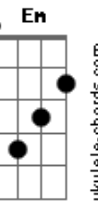

© ukulele-chords.com