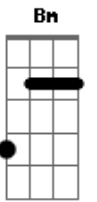

© ukulele-chords.com