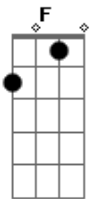

Robério e Seus Teclados - Oi

Tom: F
Intro: F C Dm Bb

F **Bb**
Entre ser só seu amigo e não ser nada

F
Eu prefiro ser nada

Bb
Onde é que eu vou guardar esse amor

F
Que tenho aqui, me fala

Bb
Como é que vou pegar sua mão

F
E não poder te levar pra casa

Bb
Ficar tão perto assim da sua boca e não poder

Dm
beijar-lá

Bb

E se dia você me chamar

F
Pra conversa de baixo de uma árvore

C
E me contar se apaixonou por alguém

Dm
É esse dia aí

Bb
justamente esse dia

C
Eu não quero que aconteça

C
Então sua amizade esqueça

C
E toda vez que você me dizer "Oi"

Eb
Eu vou responder só "Oi"

Bb
Com meu peito gritando te amo

Acordes

© ukulele-chords.com