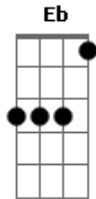

© ukulele-chords.com