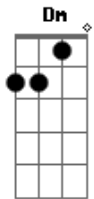

© ukulele-chords.com