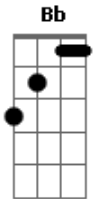

© ukulele-chords.com