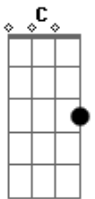

© ukulele-chords.com