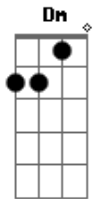

© ukulele-chords.com