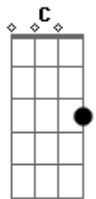

Robério e Seus Teclados - Oi

Tom: F
Intro: F C Dm Bb

F Bb
Entre ser só seu amigo e não ser nada

F
Eu prefiro ser nada

Bb
Onde é que eu vou guardar esse amor

F
Que tenho aqui, me fala

Bb
Como é que vou pegar sua mão

F
E não poder te levar pra casa

Bb
Ficar tão perto assim da sua boca e não poder

Dm
beijar-lá

Bb

E se dia você me chamar

F
Pra conversa de baixo de uma árvore

C
E me contar se apaixonou por alguém

Dm
É esse dia aí

Bb
justamente esse dia

C
Eu não quero que aconteça

C
Então sua amizade esqueça

C
E toda vez que você me dizer "Oi"

Eb
Eu vou responder só "Oi"

Bb
Com meu peito gritando te amo

Acordes

© ukulele-chords.com