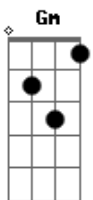

© ukulele-chords.com

Pros meus coroas quê que eu vou falar
Se a gente já tinha data marcada

O quê que eu vou falar pra minha mãe?

O quê que eu digo pro meu pai?

Não vai ter norinha mais

O quê que eu vou falar pra minha mãe?

O quê que eu digo pro meu pai?

Que a norinha não vai ser norinha mais