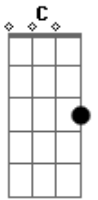

© ukulele-chords.com