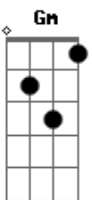

© ukulele-chords.com

Pros meus coroas quê que eu vou falar
Se a gente já tinha data marcada

O quê que eu vou falar pra minha mãe?

O quê que eu digo pro meu pai?

Não vai ter norinha mais

O quê que eu vou falar pra minha mãe?

O quê que eu digo pro meu pai?

Que a norinha não vai ser norinha mais