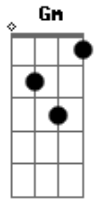

© ukulele-chords.com

Pros meus coroas quê que eu vou falar
Se a gente já tinha data marcada

O quê que eu vou falar pra minha mãe?

O quê que eu digo pro meu pai?

Não vai ter norinha mais

O quê que eu vou falar pra minha mãe?

O quê que eu digo pro meu pai?

Que a norinha não vai ser norinha mais