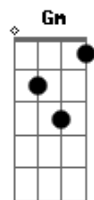

© ukulele-chords.com

Pros meus coroas quê que eu vou falar

Gm Bb C
Se a gente já tinha data marcada

Dm Bb
O quê que eu vou falar pra minha mãe?

F
O quê que eu digo pro meu pai?

C
Não vai ter norinha mais

Dm Bb
O quê que eu vou falar pra minha mãe?

F
O quê que eu digo pro meu pai?

C
Que a norinha não vai ser norinha mais

[Final] Dm Bb F C