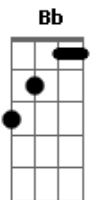

Robério e Seus Teclados - Norinha

tom:

Intro: Dm Bb F C

Dm Bb
O meu cachorro tá te procurando

F C
Minha vizinha tá bisbilhotando

C
Você não dá as caras

Dm Bb
Você deu pausa e eu pedia play

F
Eu te respeito, mas já faz um mês

C
Não vai ter norinha mais

Dm Bb
O quê que eu vou falar pra minha mãe?

F C
O quê que eu digo pro meu pai?

C
Que a norinha não vai ser norinha mais

[Final] Dm Bb F C

Acordes

© ukulele-chords.com

© ukulele-chords.com