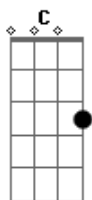

© ukulele-chords.com