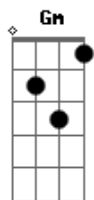

Robério e Seus Teclados - Norinha

tom:

Intro: Dm Bb F C

Dm Bb
O meu cachorro tá te procurando

F C
Minha vizinha tá bisbilhotando

C
Você não dá as caras

Dm Bb
Você deu pausa e eu pedia play

F
Eu te respeito, mas já faz um mês

C
Que a casa tá sem graça

Bb
Olha que barra cê me fez passar

Acordes

© ukulele-chords.com

© ukulele-chords.com

© ukulele-chords.com

© ukulele-chords.com

© ukulele-chords.com