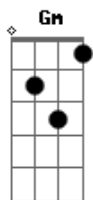

© ukulele-chords.com