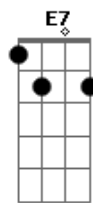

© ukulele-chords.com