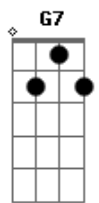

© ukulele-chords.com