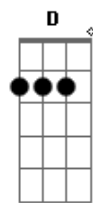

© ukulele-chords.com