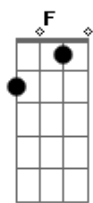

© ukulele-chords.com