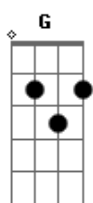

© ukulele-chords.com