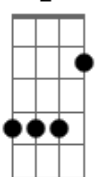

© ukulele-chords.com

D