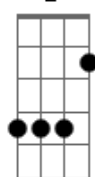

© ukulele-chords.com

D