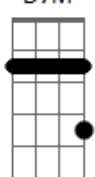

Rô - Início, Meio e Fim

A tom:

[Primeira Parte]

A
Eu agradeço a história
A
Que você deixou em mim
D7M
Um universo vasto assim
Dm
Como semente em jardim

[Segunda Parte]

A
Eu conto na memória
A
Os dias em que o teu sorriso
D7M
Trouxe o mundo só pra mim
Dm
E trouxe início, meio e fim

[Refão]

Gbm E D7M A
É melhor agradecer
Gbm E D7M
À guardar meus sentimentos a dizer
Gbm E D7M A
É melhor agradecer

(Gbm E D A)

[Terceira Parte]

A
Eu agradeço as voltas
A
Em que você se permitiu

Acordes

D7M

© ukulele-chords.com